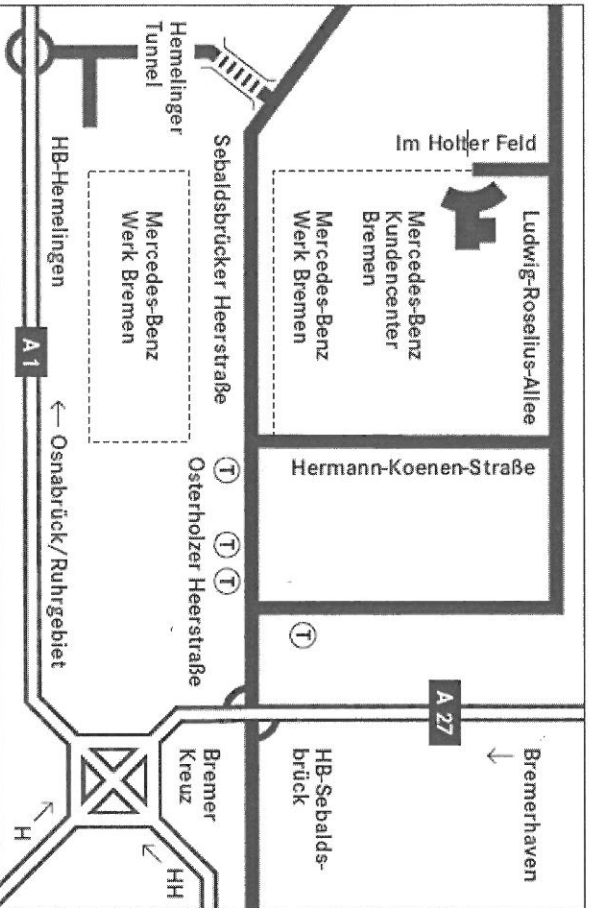

Ihre Anreise zum Mercedes-Benz Kundencenter Bremen

Mit dem Auto über die A27:

- An der Ausfahrt Sebaldsbrück abfahren und dem Straßenverlauf in Richtung Zentrum folgen; etwa 3,5 km in Richtung Zentrum fahren..
- Vor dem Mercedes-Benz Werk Bremen rechts abbiegen in die Hermann-Koenen-Straße und dem Straßenverlauf bis zum Ende folgen.
- Dann links abbiegen in die Ludwig-Roselius-Allee und an der nächsten Kreuzung wieder links in die Straße „Im Holter Feld“ fahren.

Mit dem Auto über die A1:

- An der Ausfahrt Hemelingen abfahren und dem Straßenverlauf in Richtung Zentrum folgen.
- Nach etwa 2 km halbrechts in Richtung Mercedes-Benz abbiegen und dem Straßenverlauf durch den Hemelinger Tunnel bis zur Ampel folgen.
- Rechts abbiegen auf die Sebaldsbrücker Heerstraße.
- Nach dem Mercedes-Benz Werk Bremen links abbiegen in die Hermann-Koenen-Straße und dem Straßenverlauf bis zum Ende folgen.
- Dann links abbiegen in die Ludwig-Roselius-Allee und an der nächsten Kreuzung wieder links in die Straße „Im Holter Feld“ fahren.

Mit der Bahn:

- Mit dem Taxi erreichen Sie das Kundencenter vom Hauptbahnhof Bremen zum Sondertarif von 19 Euro.
- Oder Sie nehmen die Buslinie 25 * in Richtung Osterholz bis Haltestelle „Im Holter Feld“ (Fahrzeit gut 20 Minuten).
- Etwa 20 Meter zurücklaufen in Richtung Ampel und links in die Straße „Im Holter Feld“ abbiegen (Fußweg etwa 4 Min.).