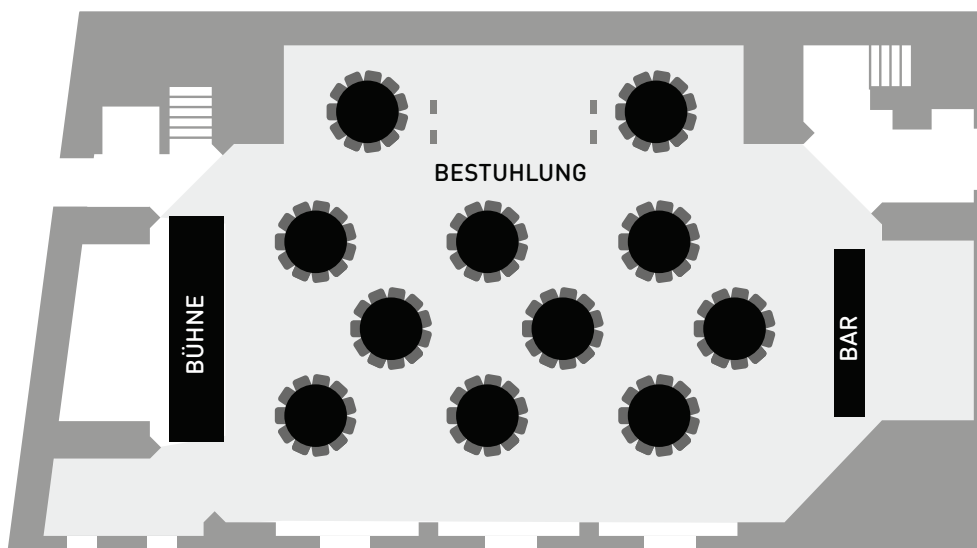

BESTUHLUNGSPÄNE

FRAUENBAD | VARIANTE GALA

160 Personen ohne Buffet: 12 Tische à 10 Personen plus Galerie 4 Tische à 10 Personen

120 Personen mit Buffet: 12 Tische à 10 Personen plus Galerie für Buffet

FRAUENBAD | VARIANTE SEMINAR

84 Personen: 7 Reihen à 12 Personen

FRAUENBAD | VARIANTE KINO

168 Personen | Bar

FRAUENBAD | VARIANTE BANKETT

168 Personen: 134 Personen Saal plus Galerie 34 Personen

FRAUENBAD | VARIANTE TERRASSE/LOUNGE

350 Personen: 250 Personen plus Terrasse 100 Personen

FRAUENBAD | VARIANTE CLUB

600 Personen ohne Bestuhlung