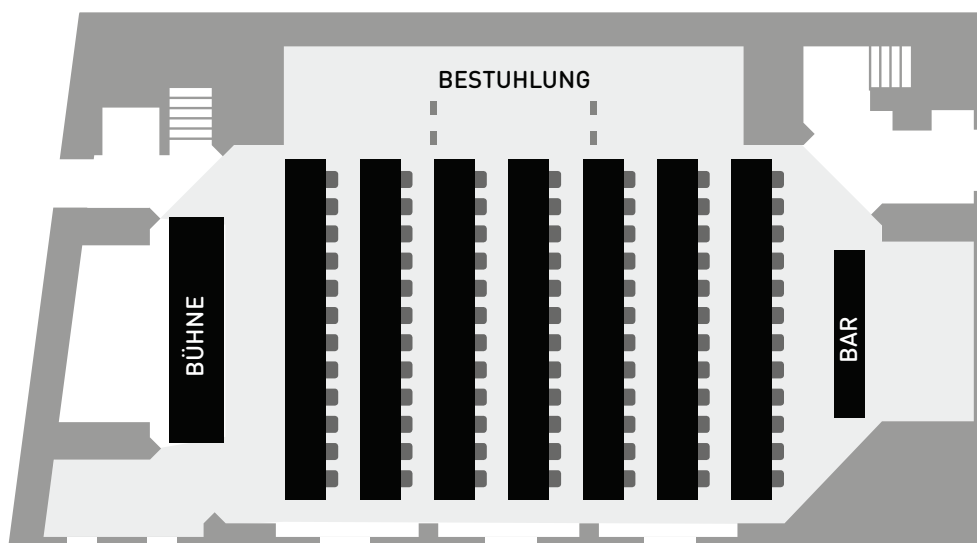

BESTUHLUNGSPÄNE

FRAUENBAD | VARIANTE GALA

160 Personen ohne Buffet: 12 Tische à 10 Personen plus Galerie 4 Tische à 10 Personen

120 Personen mit Buffet: 12 Tische à 10 Personen plus Galerie für Buffet

FRAUENBAD | VARIANTE SEMINAR

84 Personen: 7 Reihen à 12 Personen

FRAUENBAD | VARIANTE KINO

168 Personen | Bar

FRAUENBAD | VARIANTE BANKETT

168 Personen: 134 Personen Saal plus Galerie 34 Personen

FRAUENBAD | VARIANTE TERRASSE/LOUNGE

350 Personen: 250 Personen plus Terrasse 100 Personen

FRAUENBAD | VARIANTE CLUB

600 Personen ohne Bestuhlung