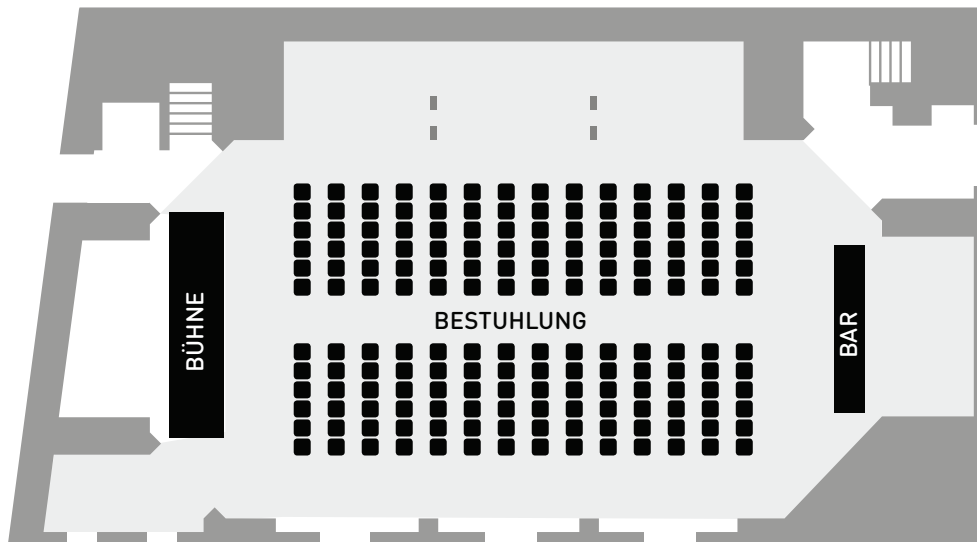

BESTUHLUNGSPÄNE

FRAUENBAD | VARIANTE GALA

160 Personen ohne Buffet: 12 Tische à 10 Personen plus Galerie 4 Tische à 10 Personen

120 Personen mit Buffet: 12 Tische à 10 Personen plus Galerie für Buffet

FRAUENBAD | VARIANTE SEMINAR

84 Personen: 7 Reihen à 12 Personen

FRAUENBAD | VARIANTE KINO

168 Personen | Bar

FRAUENBAD | VARIANTE BANKETT

168 Personen: 134 Personen Saal plus Galerie 34 Personen

FRAUENBAD | VARIANTE TERRASSE/LOUNGE

350 Personen: 250 Personen plus Terrasse 100 Personen

FRAUENBAD | VARIANTE CLUB

600 Personen ohne Bestuhlung