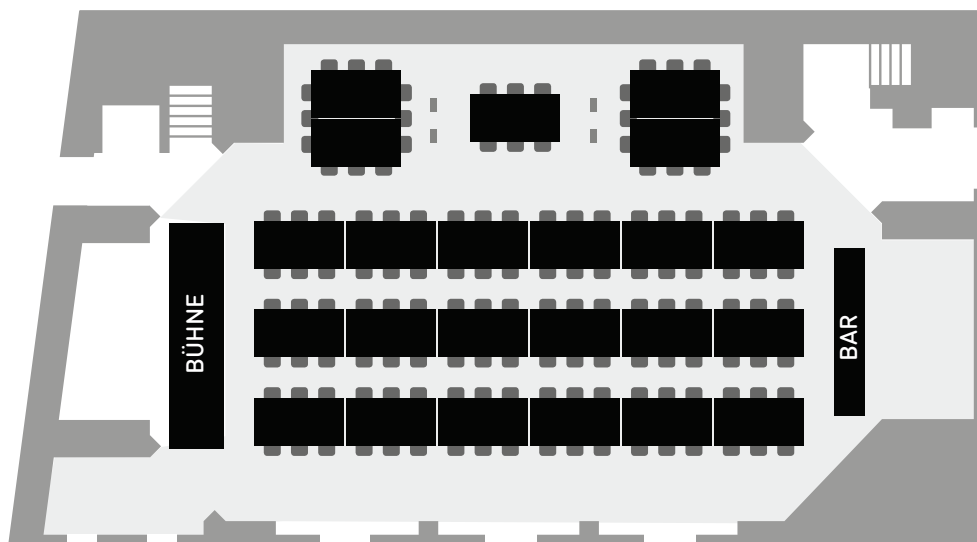

BESTUHLUNGSPÄNE

FRAUENBAD | VARIANTE GALA

160 Personen ohne Buffet: 12 Tische à 10 Personen plus Galerie 4 Tische à 10 Personen

120 Personen mit Buffet: 12 Tische à 10 Personen plus Galerie für Buffet

FRAUENBAD | VARIANTE SEMINAR

84 Personen: 7 Reihen à 12 Personen

FRAUENBAD | VARIANTE KINO

168 Personen | Bar

FRAUENBAD | VARIANTE BANKETT

168 Personen: 134 Personen Saal plus Galerie 34 Personen

FRAUENBAD | VARIANTE TERRASSE/LOUNGE

350 Personen: 250 Personen plus Terrasse 100 Personen

FRAUENBAD | VARIANTE CLUB

600 Personen ohne Bestuhlung