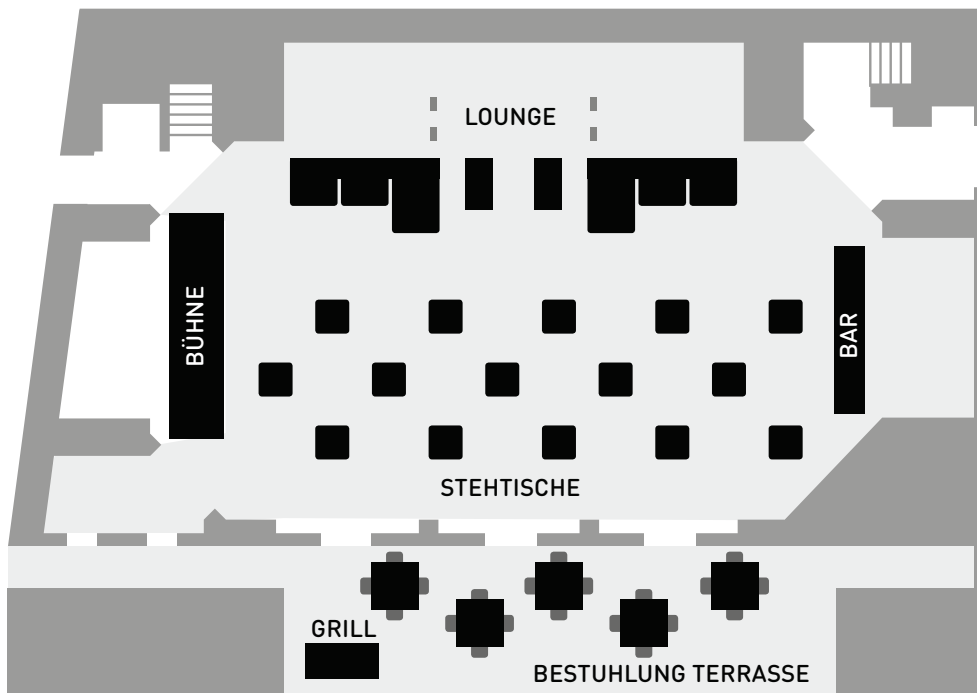

BESTUHLUNGSPÄNE

FRAUENBAD | VARIANTE GALA

160 Personen ohne Buffet: 12 Tische à 10 Personen plus Galerie 4 Tische à 10 Personen

120 Personen mit Buffet: 12 Tische à 10 Personen plus Galerie für Buffet

FRAUENBAD | VARIANTE SEMINAR

84 Personen: 7 Reihen à 12 Personen

FRAUENBAD | VARIANTE KINO

168 Personen | Bar

FRAUENBAD | VARIANTE BANKETT

168 Personen: 134 Personen Saal plus Galerie 34 Personen

FRAUENBAD | VARIANTE TERRASSE/LOUNGE

350 Personen: 250 Personen plus Terrasse 100 Personen

FRAUENBAD | VARIANTE CLUB

600 Personen ohne Bestuhlung