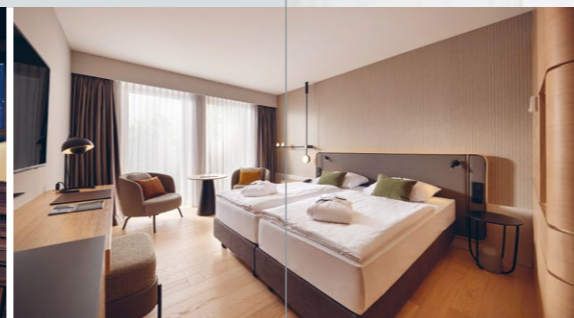

# Moin, Heidelberg!

Ab 2023:  
Schon jetzt  
buchen!

ATLANTIC HOTEL

**ATLANTIC**  
HOTEL Heidelberg

# THE HOTEL

- 310 elegante Zimmer und Suiten
- Spitzenlage direkt am Heidelberger Congress Center, am Bahnhof und nur wenige Minuten von der Altstadt entfernt
- Erstes Hotelhochhaus nach Passivhaus-Standard
- 8 Eventräume mit neuester Veranstaltungstechnik
- 350 qm großer Ballsaal mit Blick über Heidelberg
- Einzigartiger Gastronomiebereich mit Rooftop-Bar und Terrasse auf der 15. Etage

- 310 elegant rooms and suites
- Top location directly at the Heidelberg Congress Center, at the railway station and only a few minutes away from the Old Town
- First high-rise hotel according to the passive house standard
- 8 event rooms with state-of-the-art event technology
- 350 sqm ballroom with a view over Heidelberg
- Unique cuisine area with rooftop bar and terrace on the 15th floor