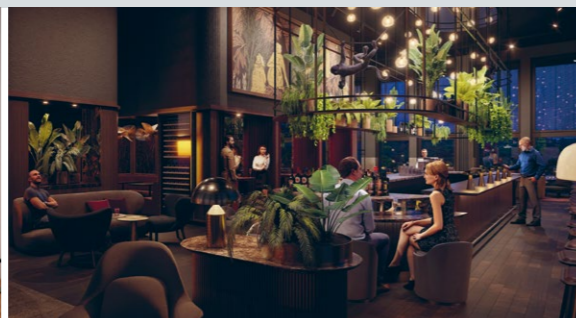

# THE HOTEL

- 310 elegante Zimmer und Suiten
- Spitzenlage direkt am Heidelberger Congress Center, am Bahnhof und nur wenige Minuten von der Altstadt entfernt
- Erstes Hotelhochhaus nach Passivhaus-Standard
- 8 Eventräume mit neuester Veranstaltungstechnik
- 350 qm großer Ballsaal mit Blick über Heidelberg
- Einzigartiger Gastronomiebereich mit Rooftop-Bar und Terrasse auf der 15. Etage

- 310 elegant rooms and suites
- Top location directly at the Heidelberg Congress Center, at the railway station and only a few minutes away from the Old Town
- First high-rise hotel according to the passive house standard
- 8 event rooms with state-of-the-art event technology
- 350 sqm ballroom with a view over Heidelberg
- Unique cuisine area with rooftop bar and terrace on the 15th floor