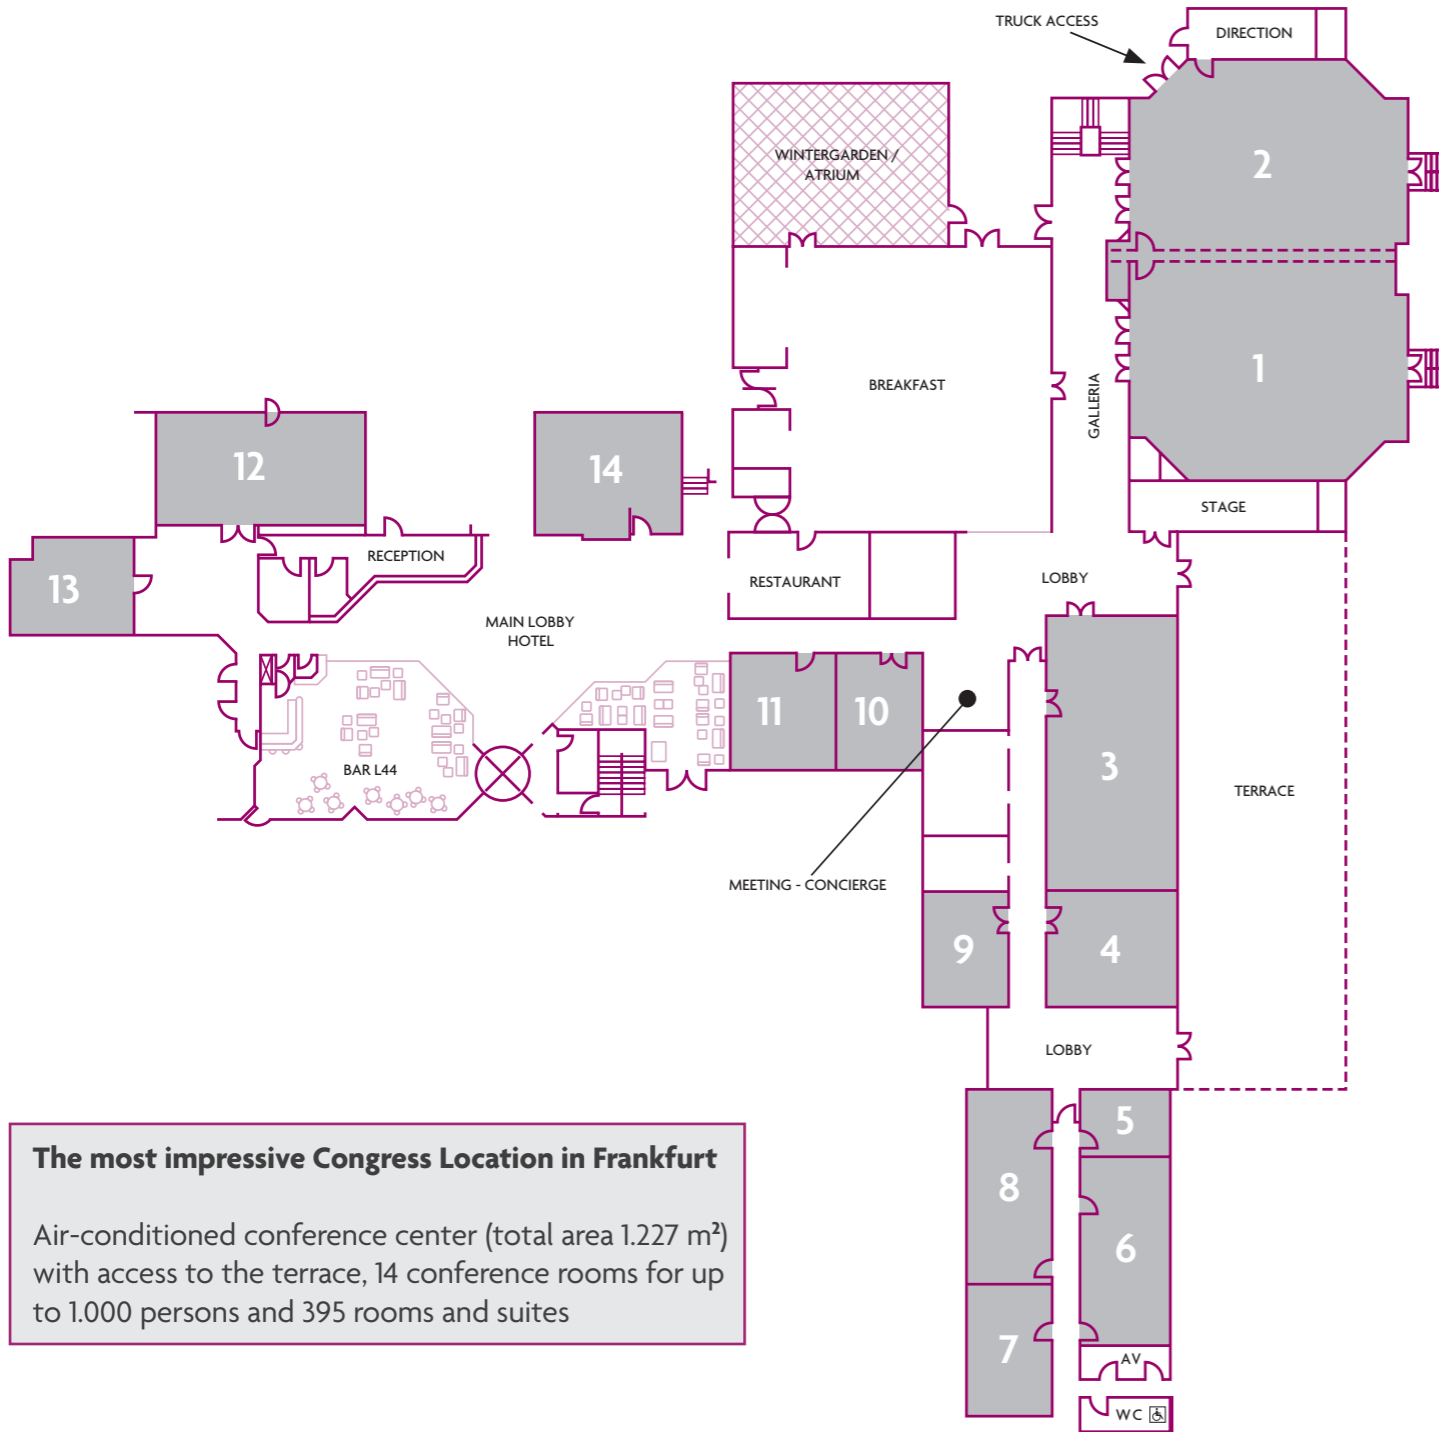

The most impressive Congress Location in Frankfurt
Air-conditioned conference center (total area 1.227 m²) with access to the terrace, 14 conference rooms for up to 1.000 persons and 395 rooms and suites

Veranstaltungsräume / Bestuhlungspläne | Event rooms / Seating plans

Icon	Icon	Icon	Icon	Icon	Icon	Icon	Icon	Icon	Icon	Icon	Icon
Nummer number	Raum room	Raumgröße room size (in m)	Fläche area (in m²)	Deckenhöhe ceiling high (in m)	Bankett gala-style	Theater theatre-style	Tagung Boardroom	Rezeption reception	Klassenraum classroom- style	U-Form U-shape	Forum Forum
Erdgeschoss ground floor											
	Europa	24,6 x 15,8	390	5,0	300	500	möglich	400	300	-	-
1	Frankfurt 1	13,2 x 15,8	208	5,0	150	280	möglich	210	130	-	-
2	Frankfurt 2	11,4 x 15,8	179	5,0	100	210	möglich	180	100	-	-
3	Berlin	16,5 x 7,8	128	3,0	80	120	40	120	72	45	-
4	Kopenhagen	6,6 x 7,4	48	3,0	20	50	20	-	24	20	-
5	Brüssel	3,5 x 4,9	18	3,0	6	-	-	-	-	-	-
6	Heidelberg	11,3 x 5,1	57	3,0	30	60	24	-	30	27	-
7	Barcelona	7,9 x 5,0	40	3,0	10	20	12	-	18	12	-
8	Hamburg	11,3 x 5,1	57	3,0	30	60	24	-	30	21	-
9	London	6,6 x 4,9	32	3,0	10	20	12	-	12	12	-
10	Boardroom	6,9 x 5,1	35	3,0	-	-	10	-	-	-	-
11	Bibliothek	6,3 x 5,5	35	3,0	10	20	15	-	15	15	-
12	Amsterdam	12,6 x 7,3	92	2,8	40	70	36	-	400	30	-
13	The Studio	5,9 x 7,7	45	2,7	30	36	18	-	24	15	-
14	Forum	6,07 x 5,95	36	3,0	-	-	-	-	-	-	20