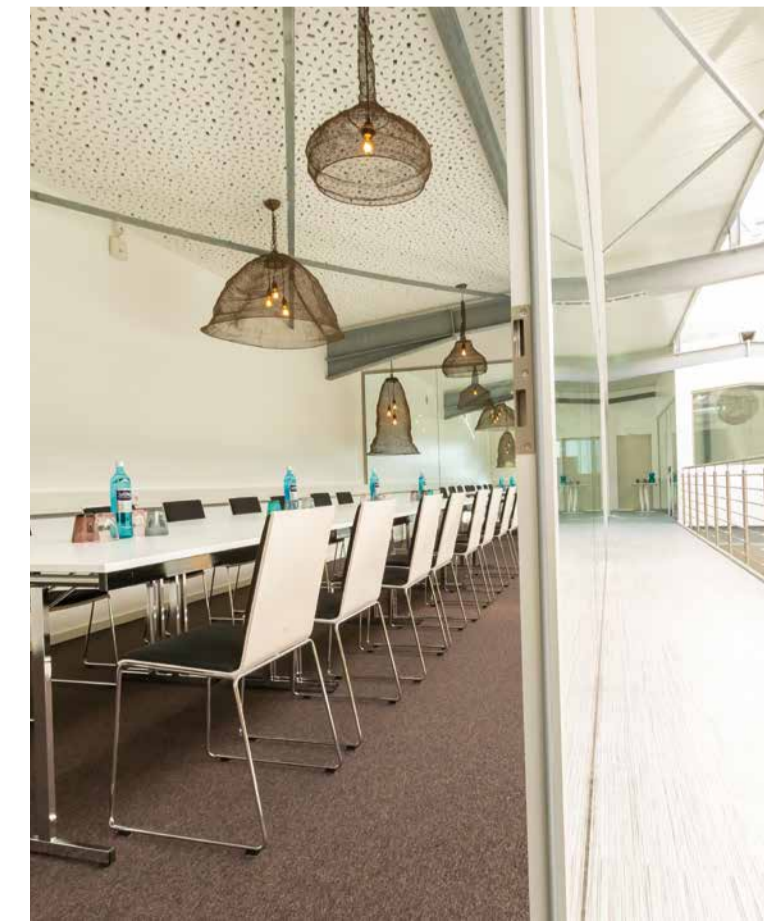

DIE INNOVATIVE
 CONFERENCE-
 &
 EVENTLOCATION IM
 RHEIN-MAIN-GEBIET

STYLISCH. KREATIV. PERCUMA.
 UNSERE LOCATION

EVENTRÄUME

Event | Lounge |
 Event & Lounge | Veranda |
 Event, Lounge & Veranda |
 Showküche | Club I | Club II |
 Space I | Space II | Foyer |
 Space I & Space II |
 Space I, Space II & Foyer |
 Sky | Sky Bar | View | Garten

9 Räume auf zwei Etagen mit insgesamt 825 qm Eventfläche | Deckenhöhe 6,50 m | 4 m hohe Palmen Indoor und Outdoor | Bühne 3 x 8 m | Tanzfläche | Live Cooking Outdoor | Grill | Outdoor-Bar möglich | Bambus | Holzdeck und viel Sand | Wasserspiele an der Gabionenwand

”
KÖRPER & GEIST EINEN GROSSEN FREIRAUM GEBEN
“

EVENTRÄUME

- Sunny Side | Just Relax
- Walk Inn | Big Store
- Safe Haven | Dark Room
- Skinny I | Skinny II
- Offside | Garten

PALMEN. BEACH. BOTANICAL.
DAS NEUE BEACHHOUSE.

Ob Workshops, Firmenfeiern, Tagungen oder private Veranstaltungen – BOTANICAL ist flexibel anpassbar an zahlreiche Event-Formate und Gastgeberwünsche.

BOTANICAL

Die PREMIUM LOCATION zwischen Frankfurt, Mainz und Wiesbaden.