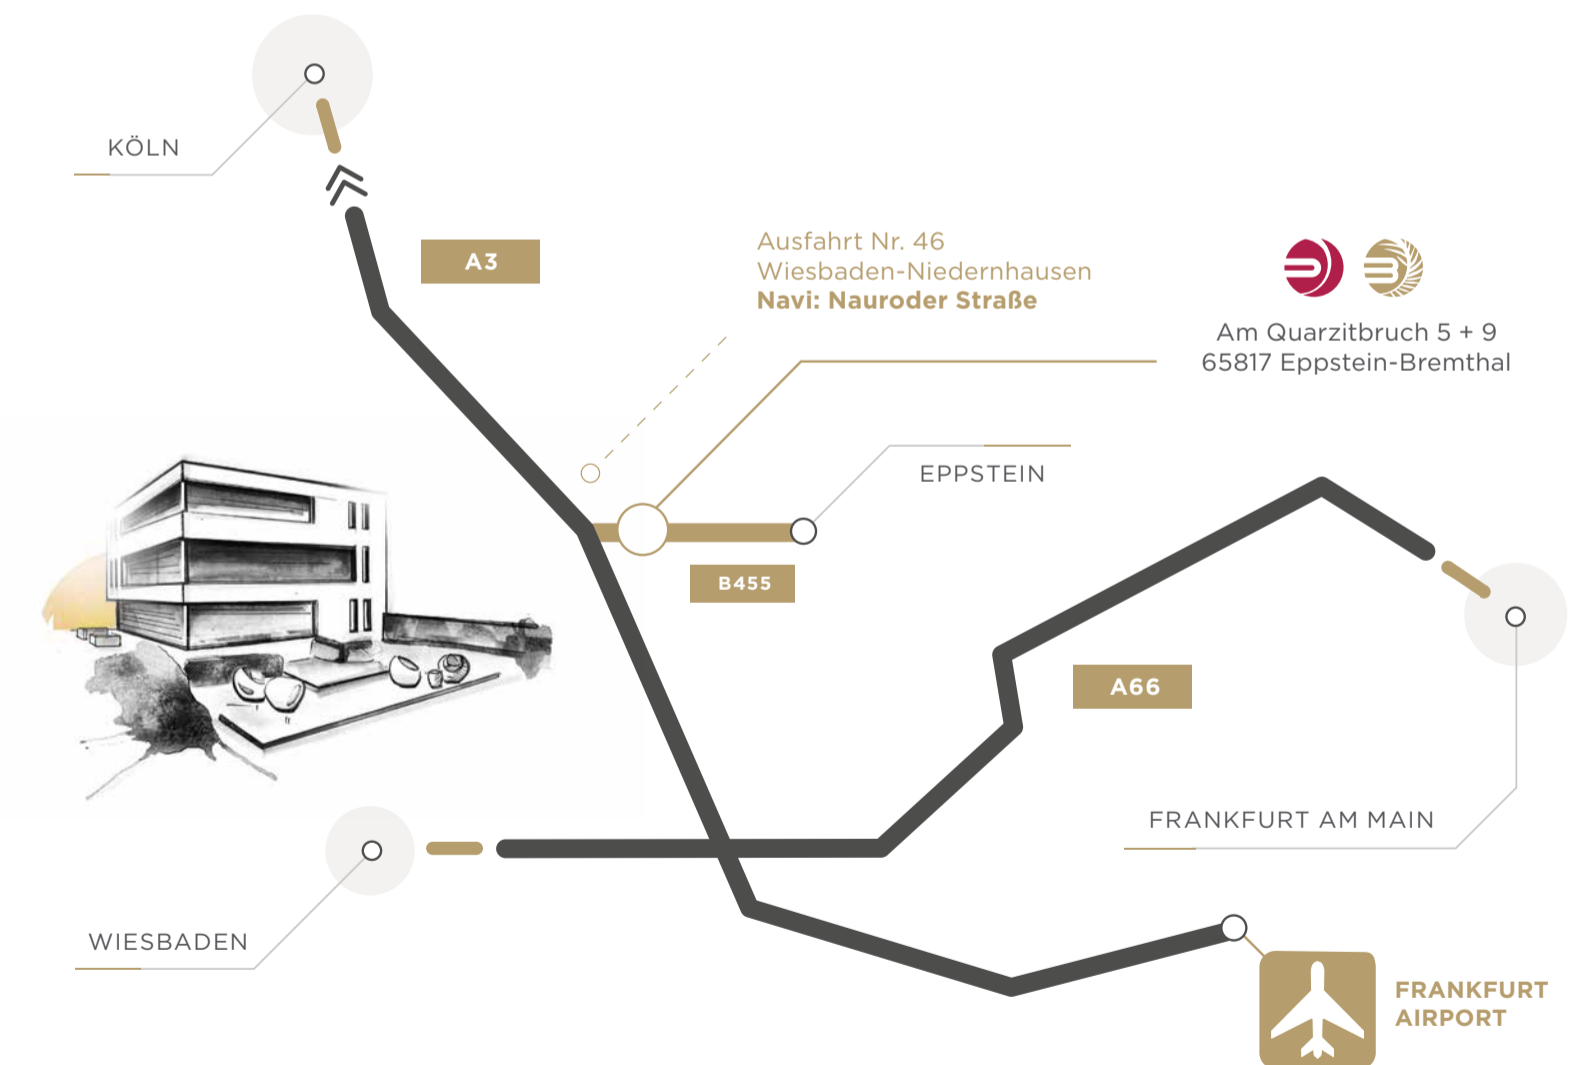

IHR WEG ZU UNS LAGE & VERKEHRSANBINDUNG

Am Quarzitbruch 5 + 9 | 65817 Eppstein-Bremthal
T+49 6198 60790-79 | M +49 172 61 61 316
F+49 6198 60790-15 | info@percuma.de

www.percuma.de