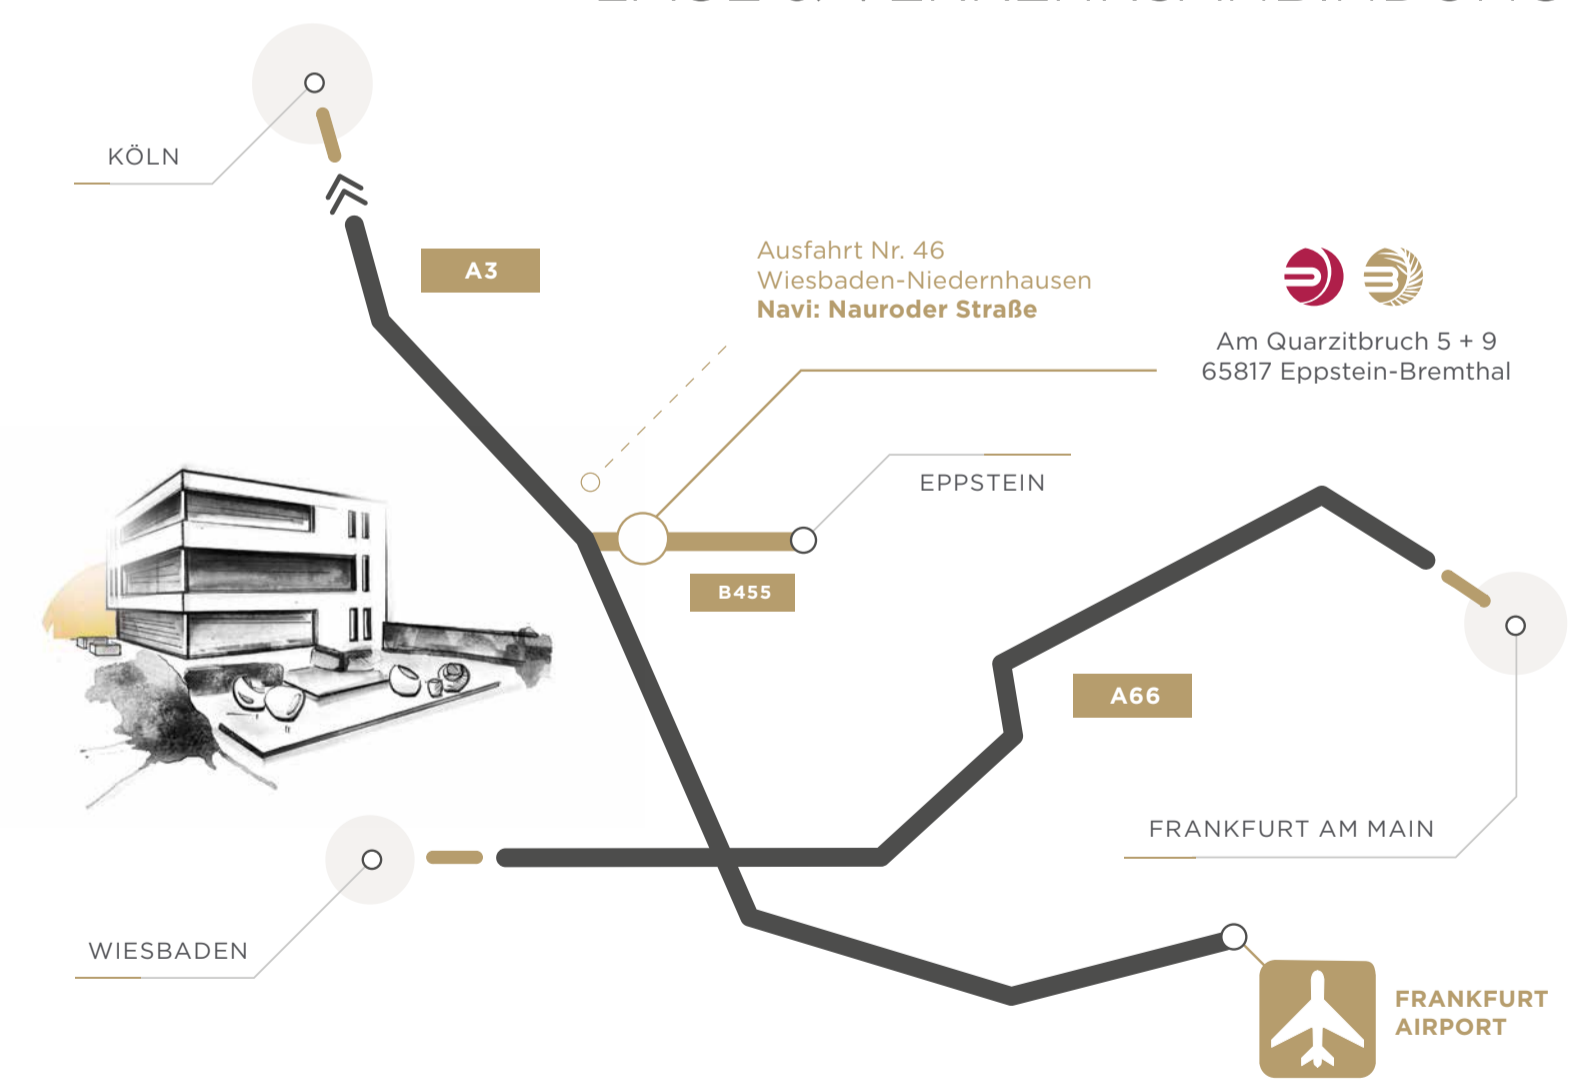

IHR WEG ZU UNS LAGE & VERKEHRSANBINDUNG

Am Quarzitbruch 5 + 9 | 65817 Eppstein-Bremthal
T+49 6198 60790-79 | M +49 172 61 61 316
F+49 6198 60790-15 | info@percuma.de

www.percuma.de

”
**JEDER KANN
 UND SOLL
 SEINE EIGENEN
 VORSTELLUNGEN
 ENTDECKEN.**