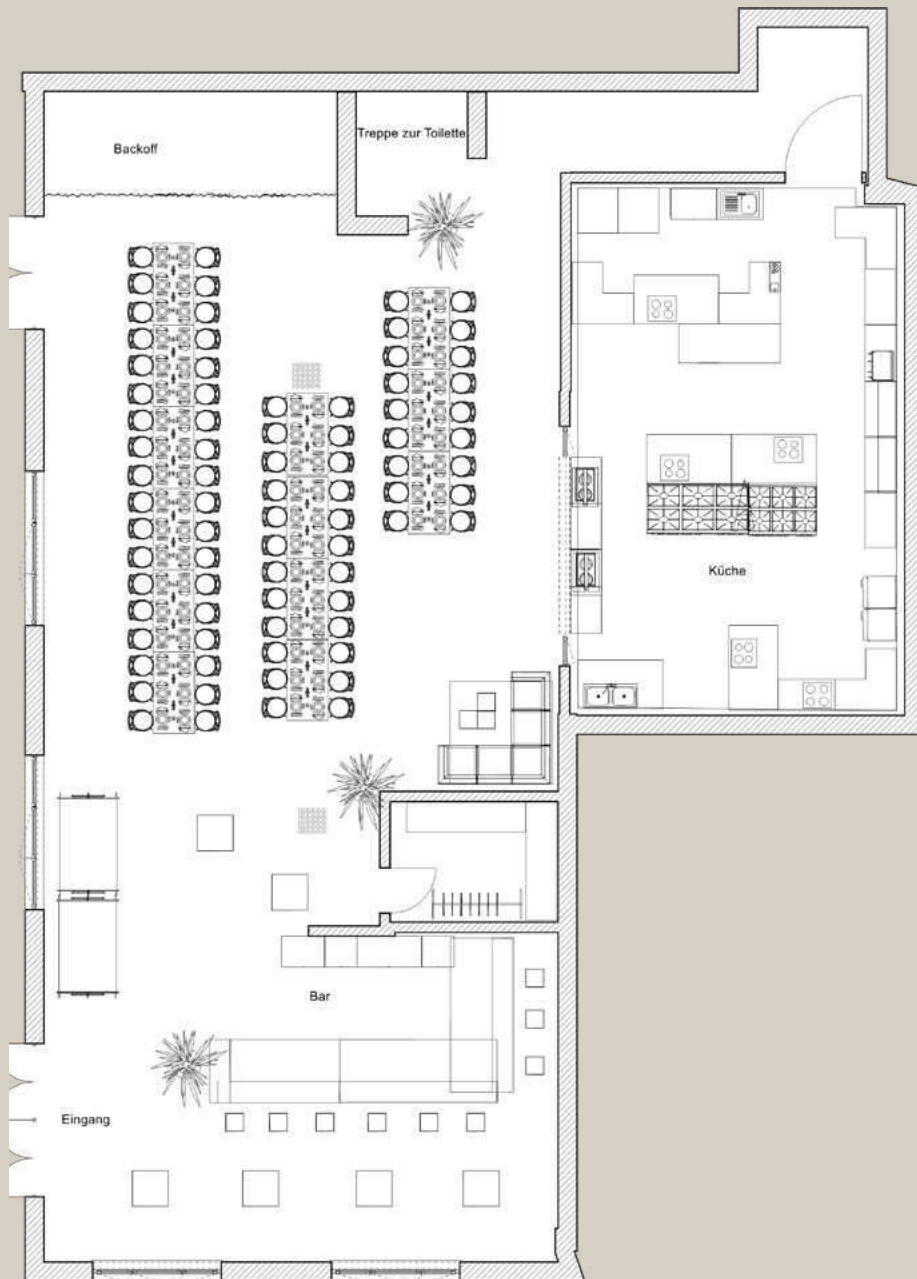

FAKTEN

- NÄCHSTE BAHNSTATION: 300 M
- ÜBER 200 PARKPLÄTZE IM GEBÄUDE
- 300 QM EVENTFLÄCHE INKL. BAR
- AUßENBEREICH FÜR EMPFÄNGE
- GROßER INNENHOF
- BARRIEREFREI

AUSSTATTUNG

- MODERNE BAR & SHOWKÜCHE
- LOUNGEECKE
- TISCHKICKER
- SCHNELLES WIFI MIT 175 MBIT
- 4K UHD LED-SCREEN MIT 214 CM DIAGONALE
- 4K UHD TAGESLICHT-LASERBEAMER
- FLIPCHART & PINNWAND
- SONOS SOUNDSYSTEM
- LED-DECKE (ALLE FARBEN EINSTELLBAR)
- FUNKMIKROFON
- USM HALLER REDNERPULT
- SCHALLISOLIERTE FENSTER
- KLIMAAANLAGE

Grundriss

Bankettbestuhlung

80 Pax

Tafelbestuhlung

80 PAX

Reihenbestuhlung

60 PAX

Mischbestuhlung