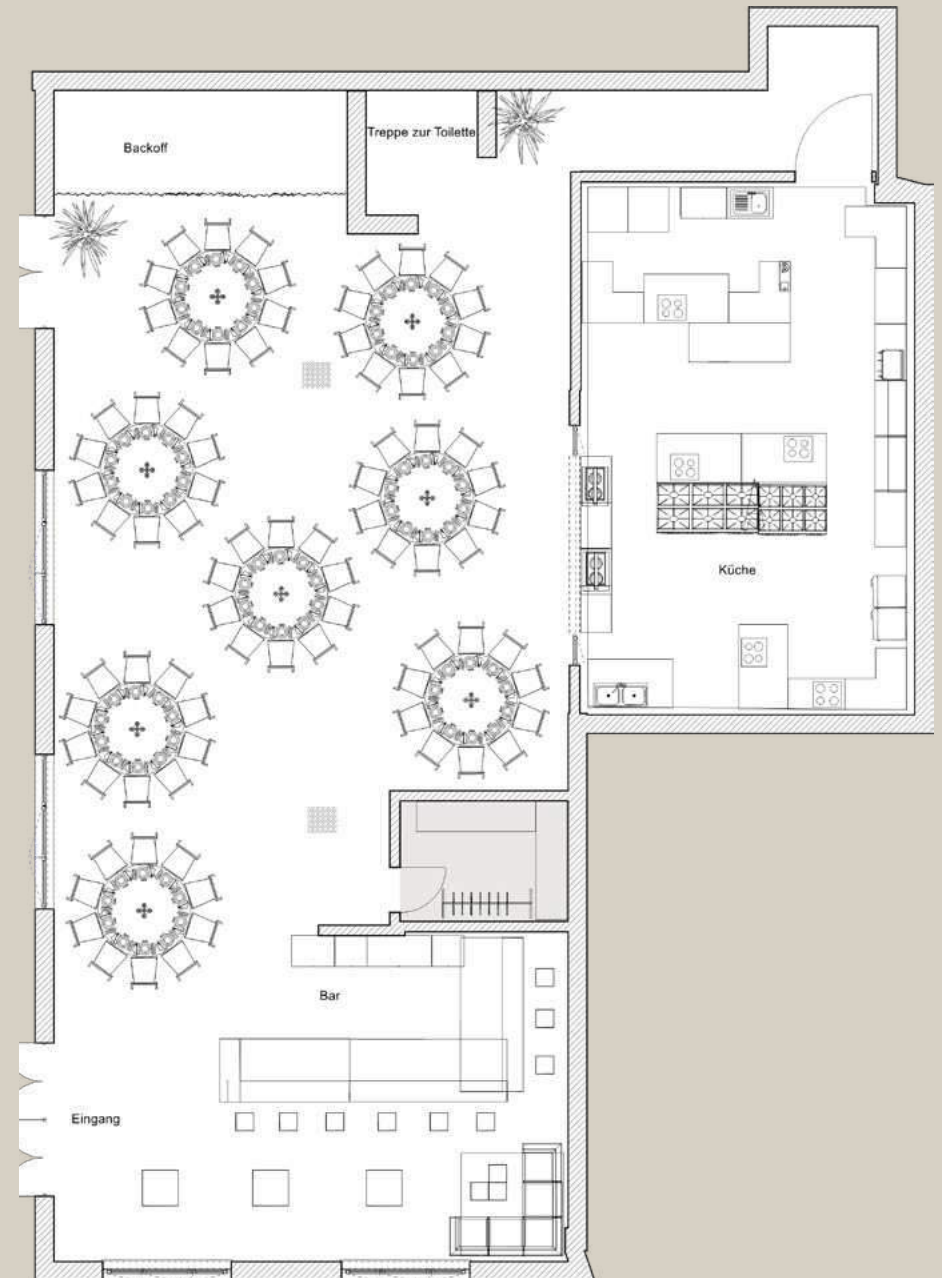

FAKTEN

- NÄCHSTE BAHNSTATION: 300 M
- ÜBER 200 PARKPLÄTZE IM GEBÄUDE
- 300 QM EVENTFLÄCHE INKL. BAR
- AUßENBEREICH FÜR EMPFÄNGE
- GROßER INNENHOF
- BARRIEREFREI

AUSSTATTUNG

- MODERNE BAR & SHOWKÜCHE
- LOUNGEECKE
- TISCHKICKER
- SCHNELLES WIFI MIT 175 MBIT
- 4K UHD LED-SCREEN MIT 214 CM DIAGONALE
- 4K UHD TAGESLICHT-LASERBEAMER
- FLIPCHART & PINNWAND
- SONOS SOUNDSYSTEM
- LED-DECKE (ALLE FARBEN EINSTELLBAR)
- FUNKMIKROFON
- USM HALLER REDNERPULT
- SCHALLISOLIERTE FENSTER
- KLIMAAANLAGE

Grundriss

Bankettbestuhlung

80 Pax

Tafelbestuhlung

80 PAX

Reihenbestuhlung

60 PAX

Mischbestuhlung