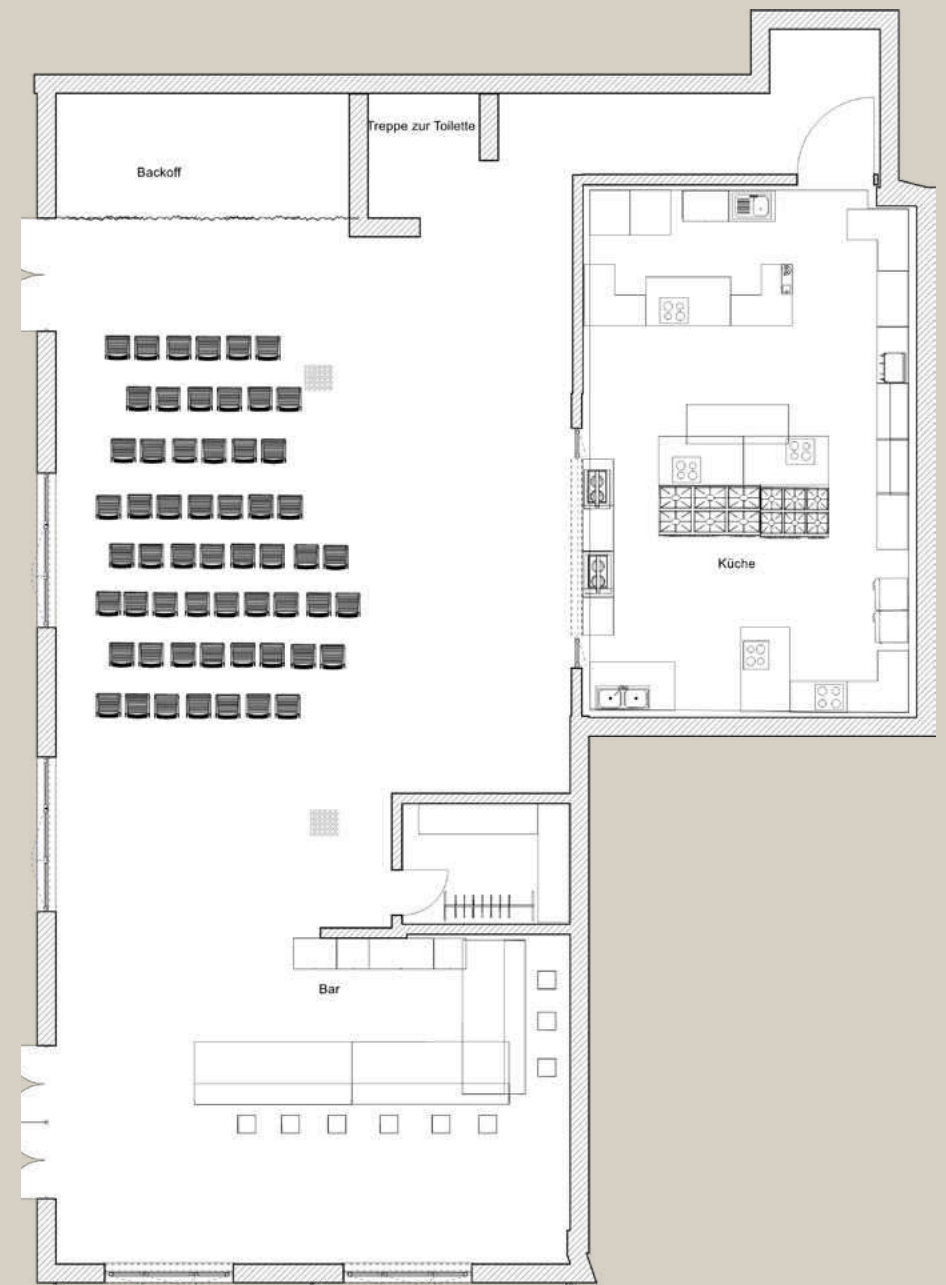

A woman in a brown dress is holding three glasses of wine. The glasses are filled with a golden liquid, likely wine. The woman is smiling and looking towards the camera. The background is dark and out of focus. The text 'GOOSE' is overlaid in the center of the image in a white, serif font. Below it, the word 'EVENTSPACE' is written in a smaller, white, sans-serif font. There are several thin, white, concentric circles overlaid on the image, creating a circular frame effect.

FAKTEN

- NÄCHSTE BAHNSTATION: 300 M
- ÜBER 200 PARKPLÄTZE IM GEBÄUDE
- 300 QM EVENTFLÄCHE INKL. BAR
- AUßENBEREICH FÜR EMPFÄNGE
- GROßER INNENHOF
- BARRIEREFREI

AUSSTATTUNG

- MODERNE BAR & SHOWKÜCHE
- LOUNGEECKE
- TISCHKICKER
- SCHNELLES WIFI MIT 175 MBIT
- 4K UHD LED-SCREEN MIT 214 CM DIAGONALE
- 4K UHD TAGESLICHT-LASERBEAMER
- FLIPCHART & PINNWAND
- SONOS SOUNDSYSTEM
- LED-DECKE (ALLE FARBEN EINSTELLBAR)
- FUNKMIKROFON
- USM HALLER REDNERPULT
- SCHALLISOLIERTE FENSTER
- KLIMAAANLAGE

Grundriss

Bankettbestuhlung

80 Pax

Tafelbestuhlung

80 PAX

Reihenbestuhlung

60 PAX

Mischbestuhlung