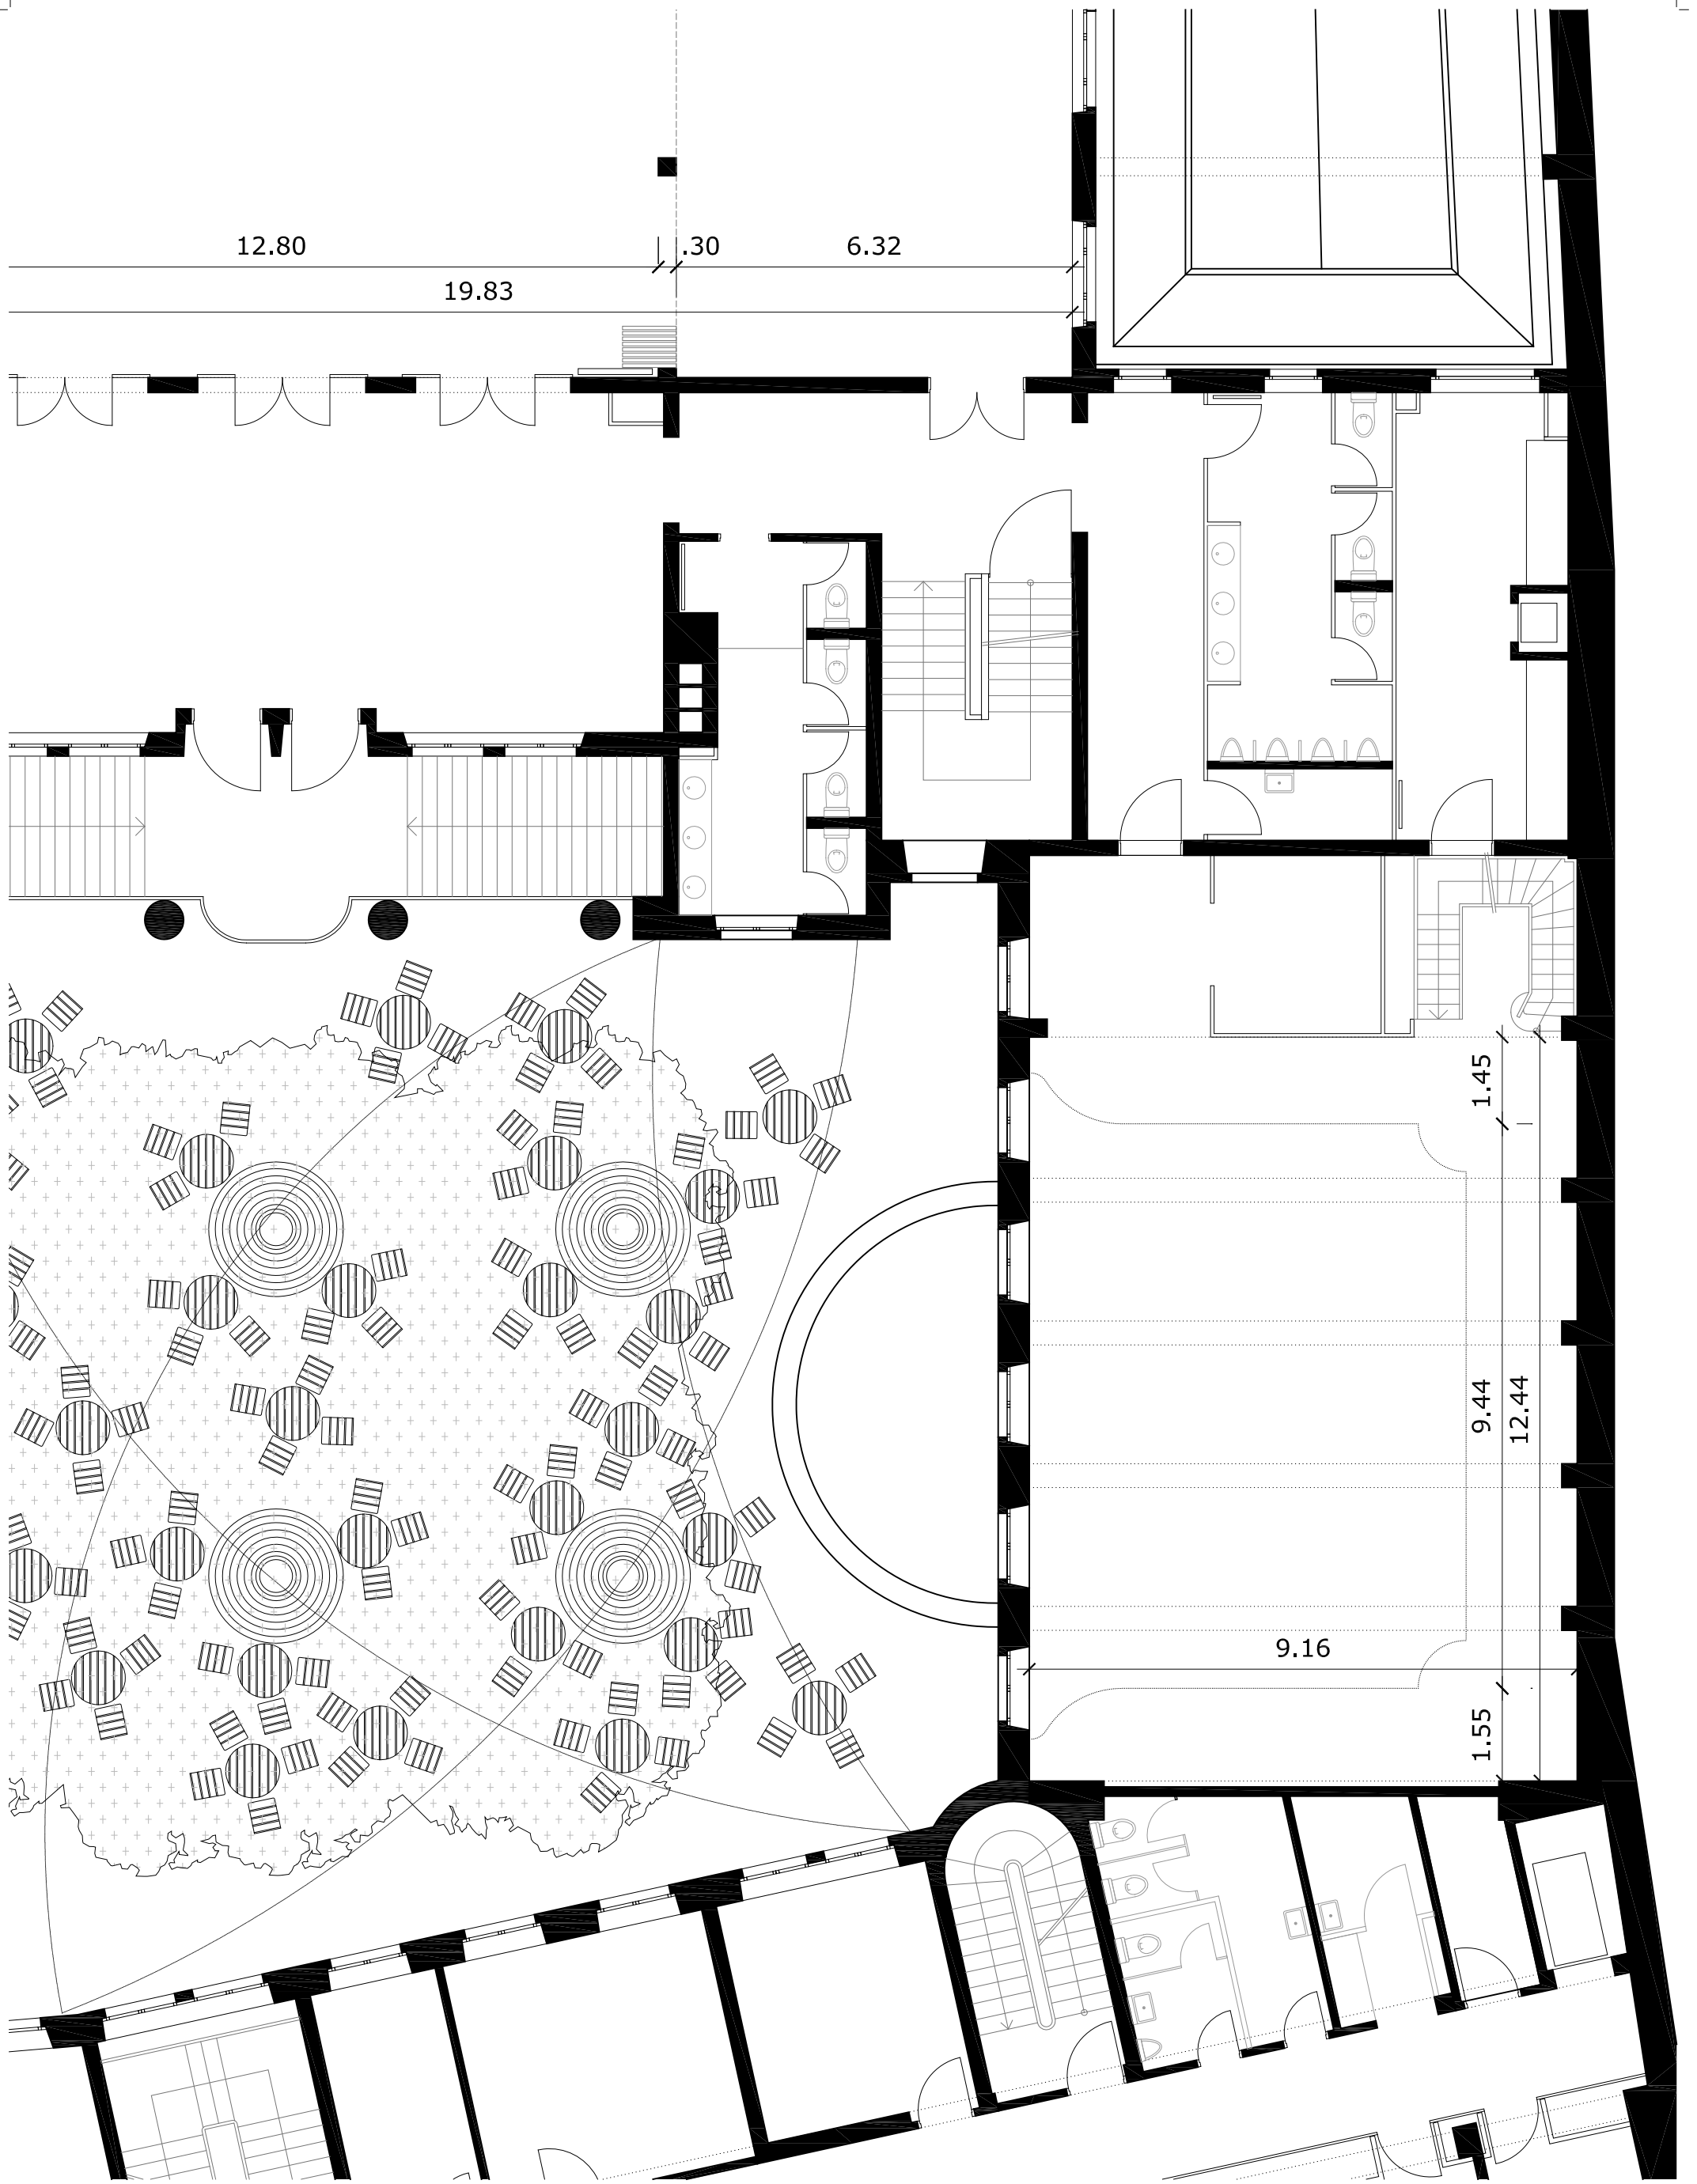

# Foyer

Volkshaus Basel, Schweiz  
Stockwerk: Erdgeschoss

Masstab: 1:100 (Planformat: DIN A3)

© HERZOG & DE MEURON

# *Festsaal*

Volkshaus Basel, Schweiz  
Stockwerk: Erdgeschoss

Masstab: 1:100 (Planformat: DIN A3)

© HERZOG & DE MEURON

Volkshaus Basel  
Galeriersaal 1.Obergeschoss  
M1:50 DIN A3 Papierformat  
Stand: 17.02.2015, Herzog & de Meuron

# Galeriesaal

Volkshaus Basel, Schweiz  
Stockwerk: 1. Obergeschoss

Masstab: 1:100 (Planformat: DIN A3)

© HERZOG & DE MEURON

# Unionsaal

Volkshaus Basel, Schweiz  
Stockwerk: 1. Obergeschoss

Masstab: 1:100 (Planformat: DIN A3)

© HERZOG & DE MEURON