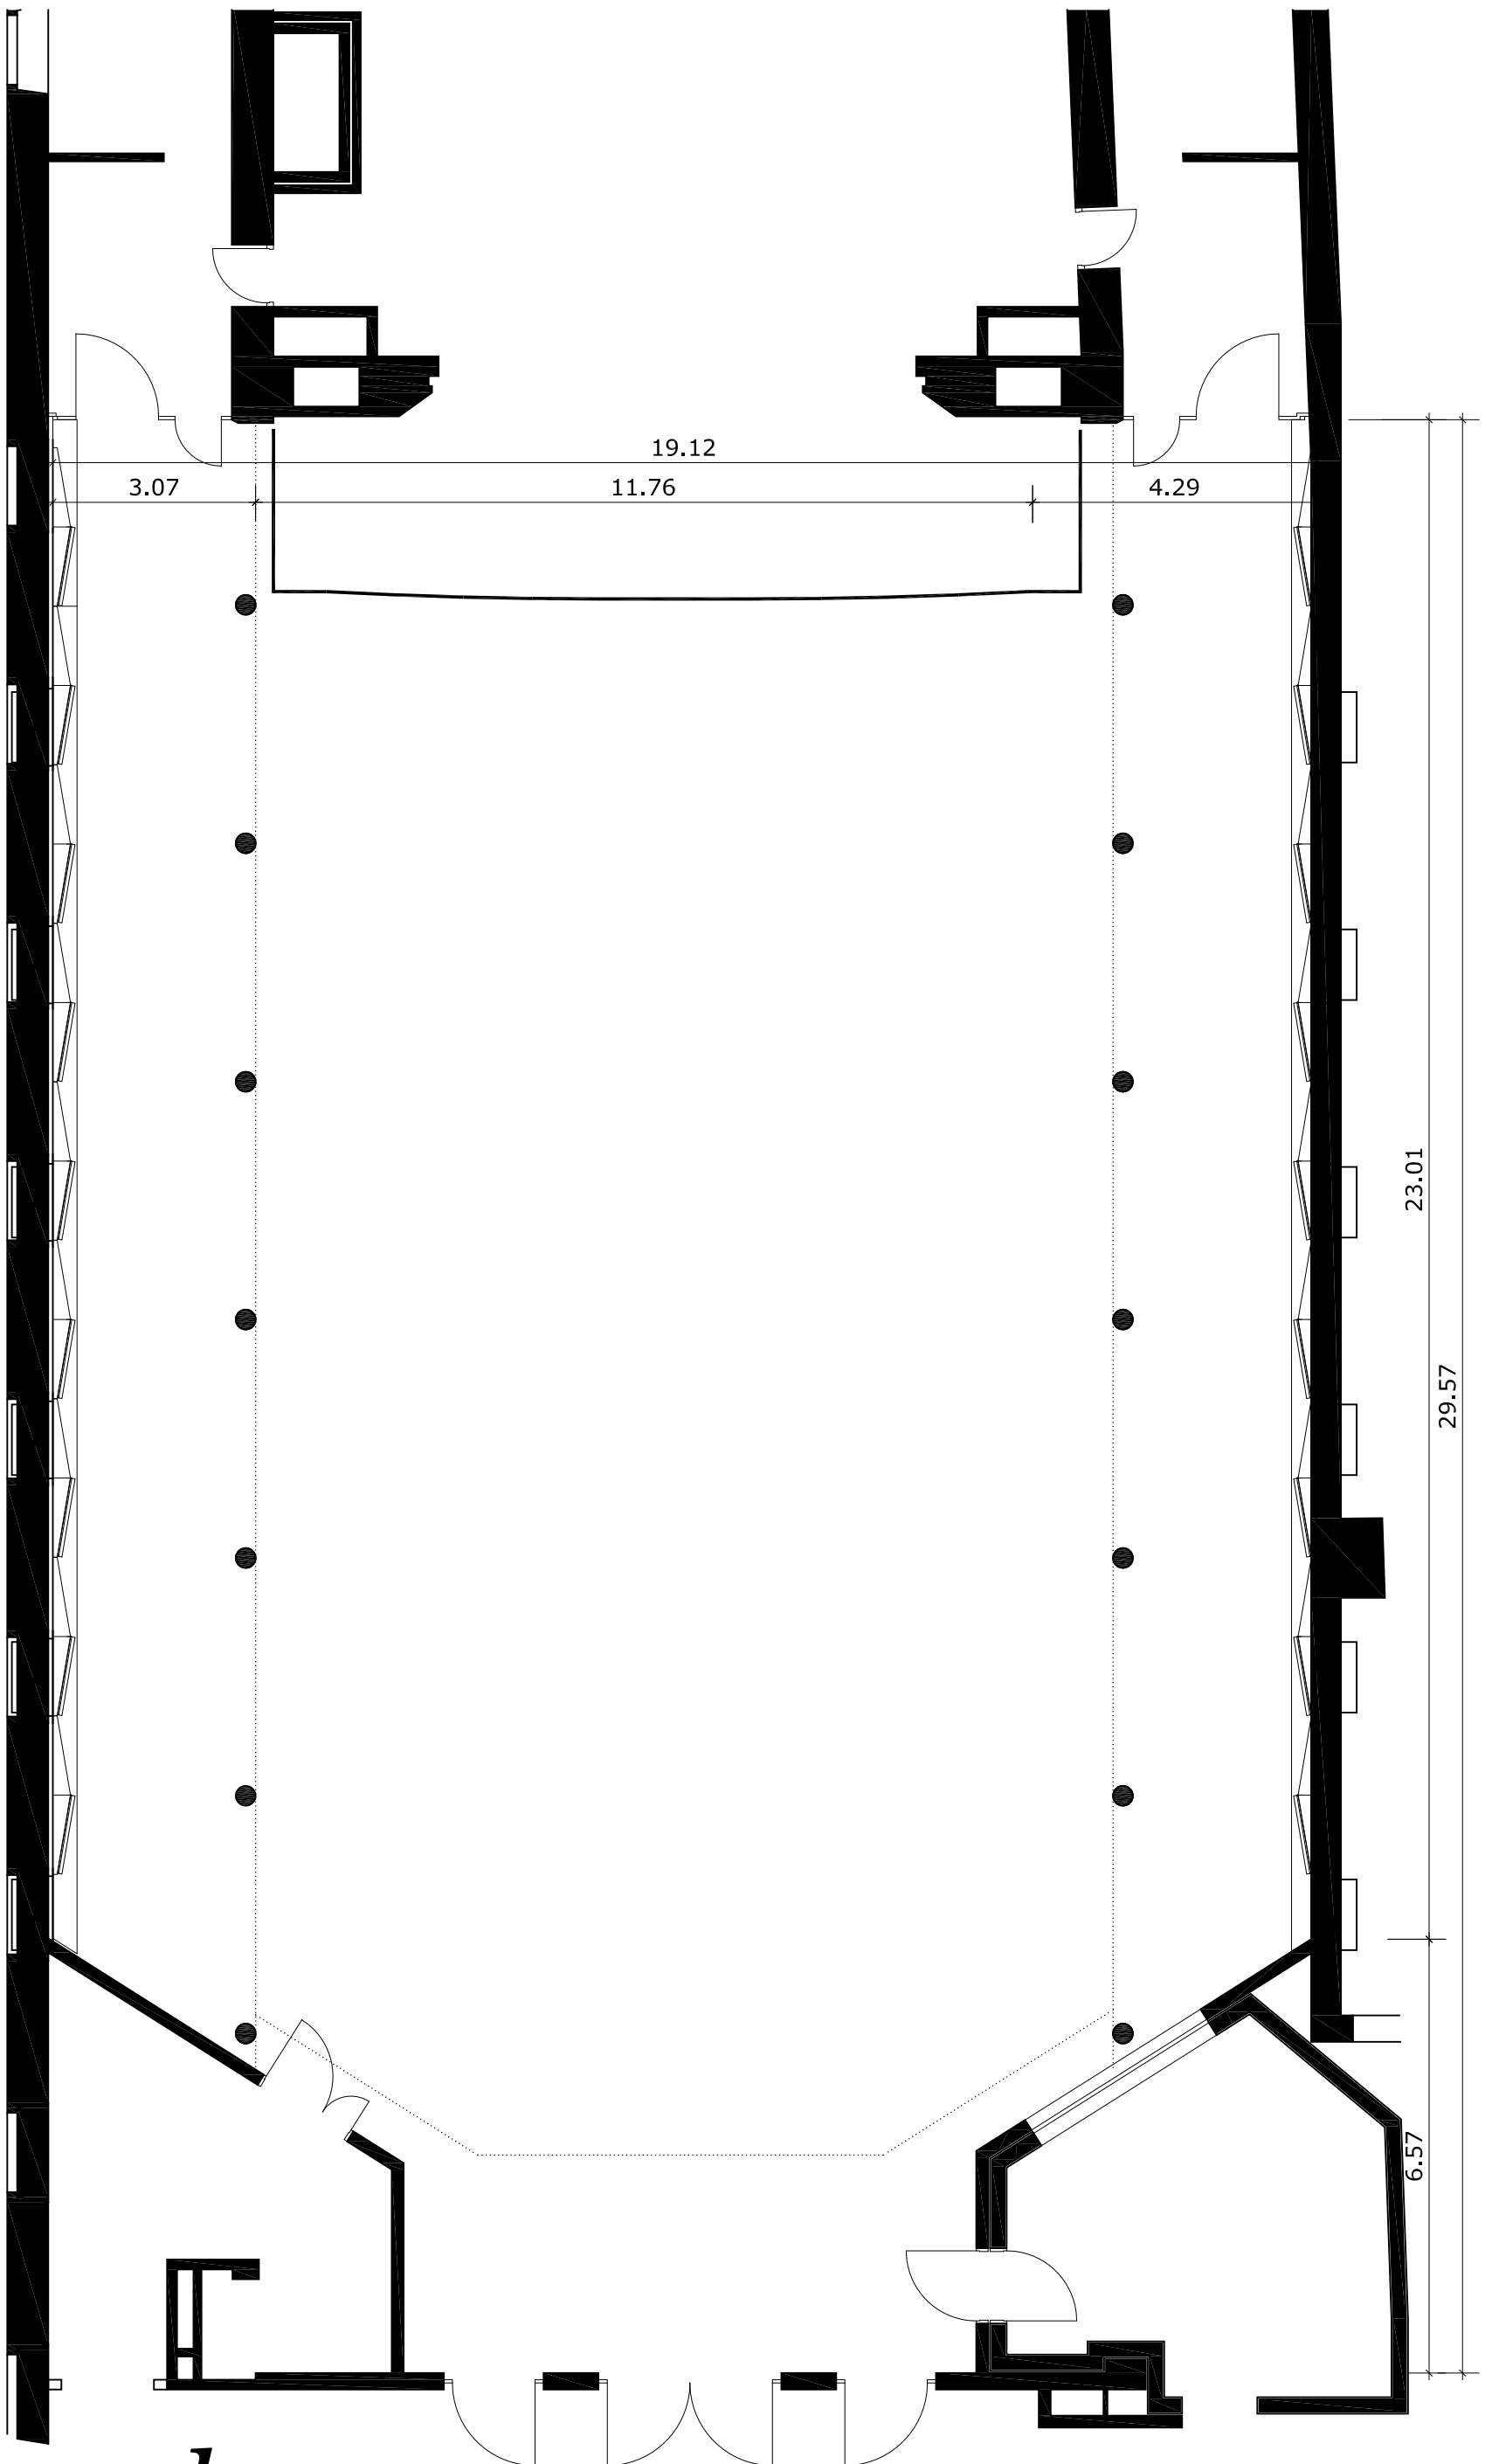

# Foyer

Volkshaus Basel, Schweiz  
Stockwerk: Erdgeschoss

Masstab: 1:100 (Planformat: DIN A3)

© HERZOG & DE MEURON

# *Festsaal*

Volkshaus Basel, Schweiz  
Stockwerk: Erdgeschoss

Masstab: 1:100 (Planformat: DIN A3)

© HERZOG & DE MEURON

Volkshaus Basel  
Galeriersaal 1.Obergeschoss  
M1:50 DIN A3 Papierformat  
Stand: 17.02.2015, Herzog & de Meuron

# Galeriesaal

Volkshaus Basel, Schweiz  
Stockwerk: 1. Obergeschoss

Masstab: 1:100 (Planformat: DIN A3)

© HERZOG & DE MEURON

# Unionsaal

Volkshaus Basel, Schweiz  
Stockwerk: 1. Obergeschoss

Masstab: 1:100 (Planformat: DIN A3)

© HERZOG & DE MEURON