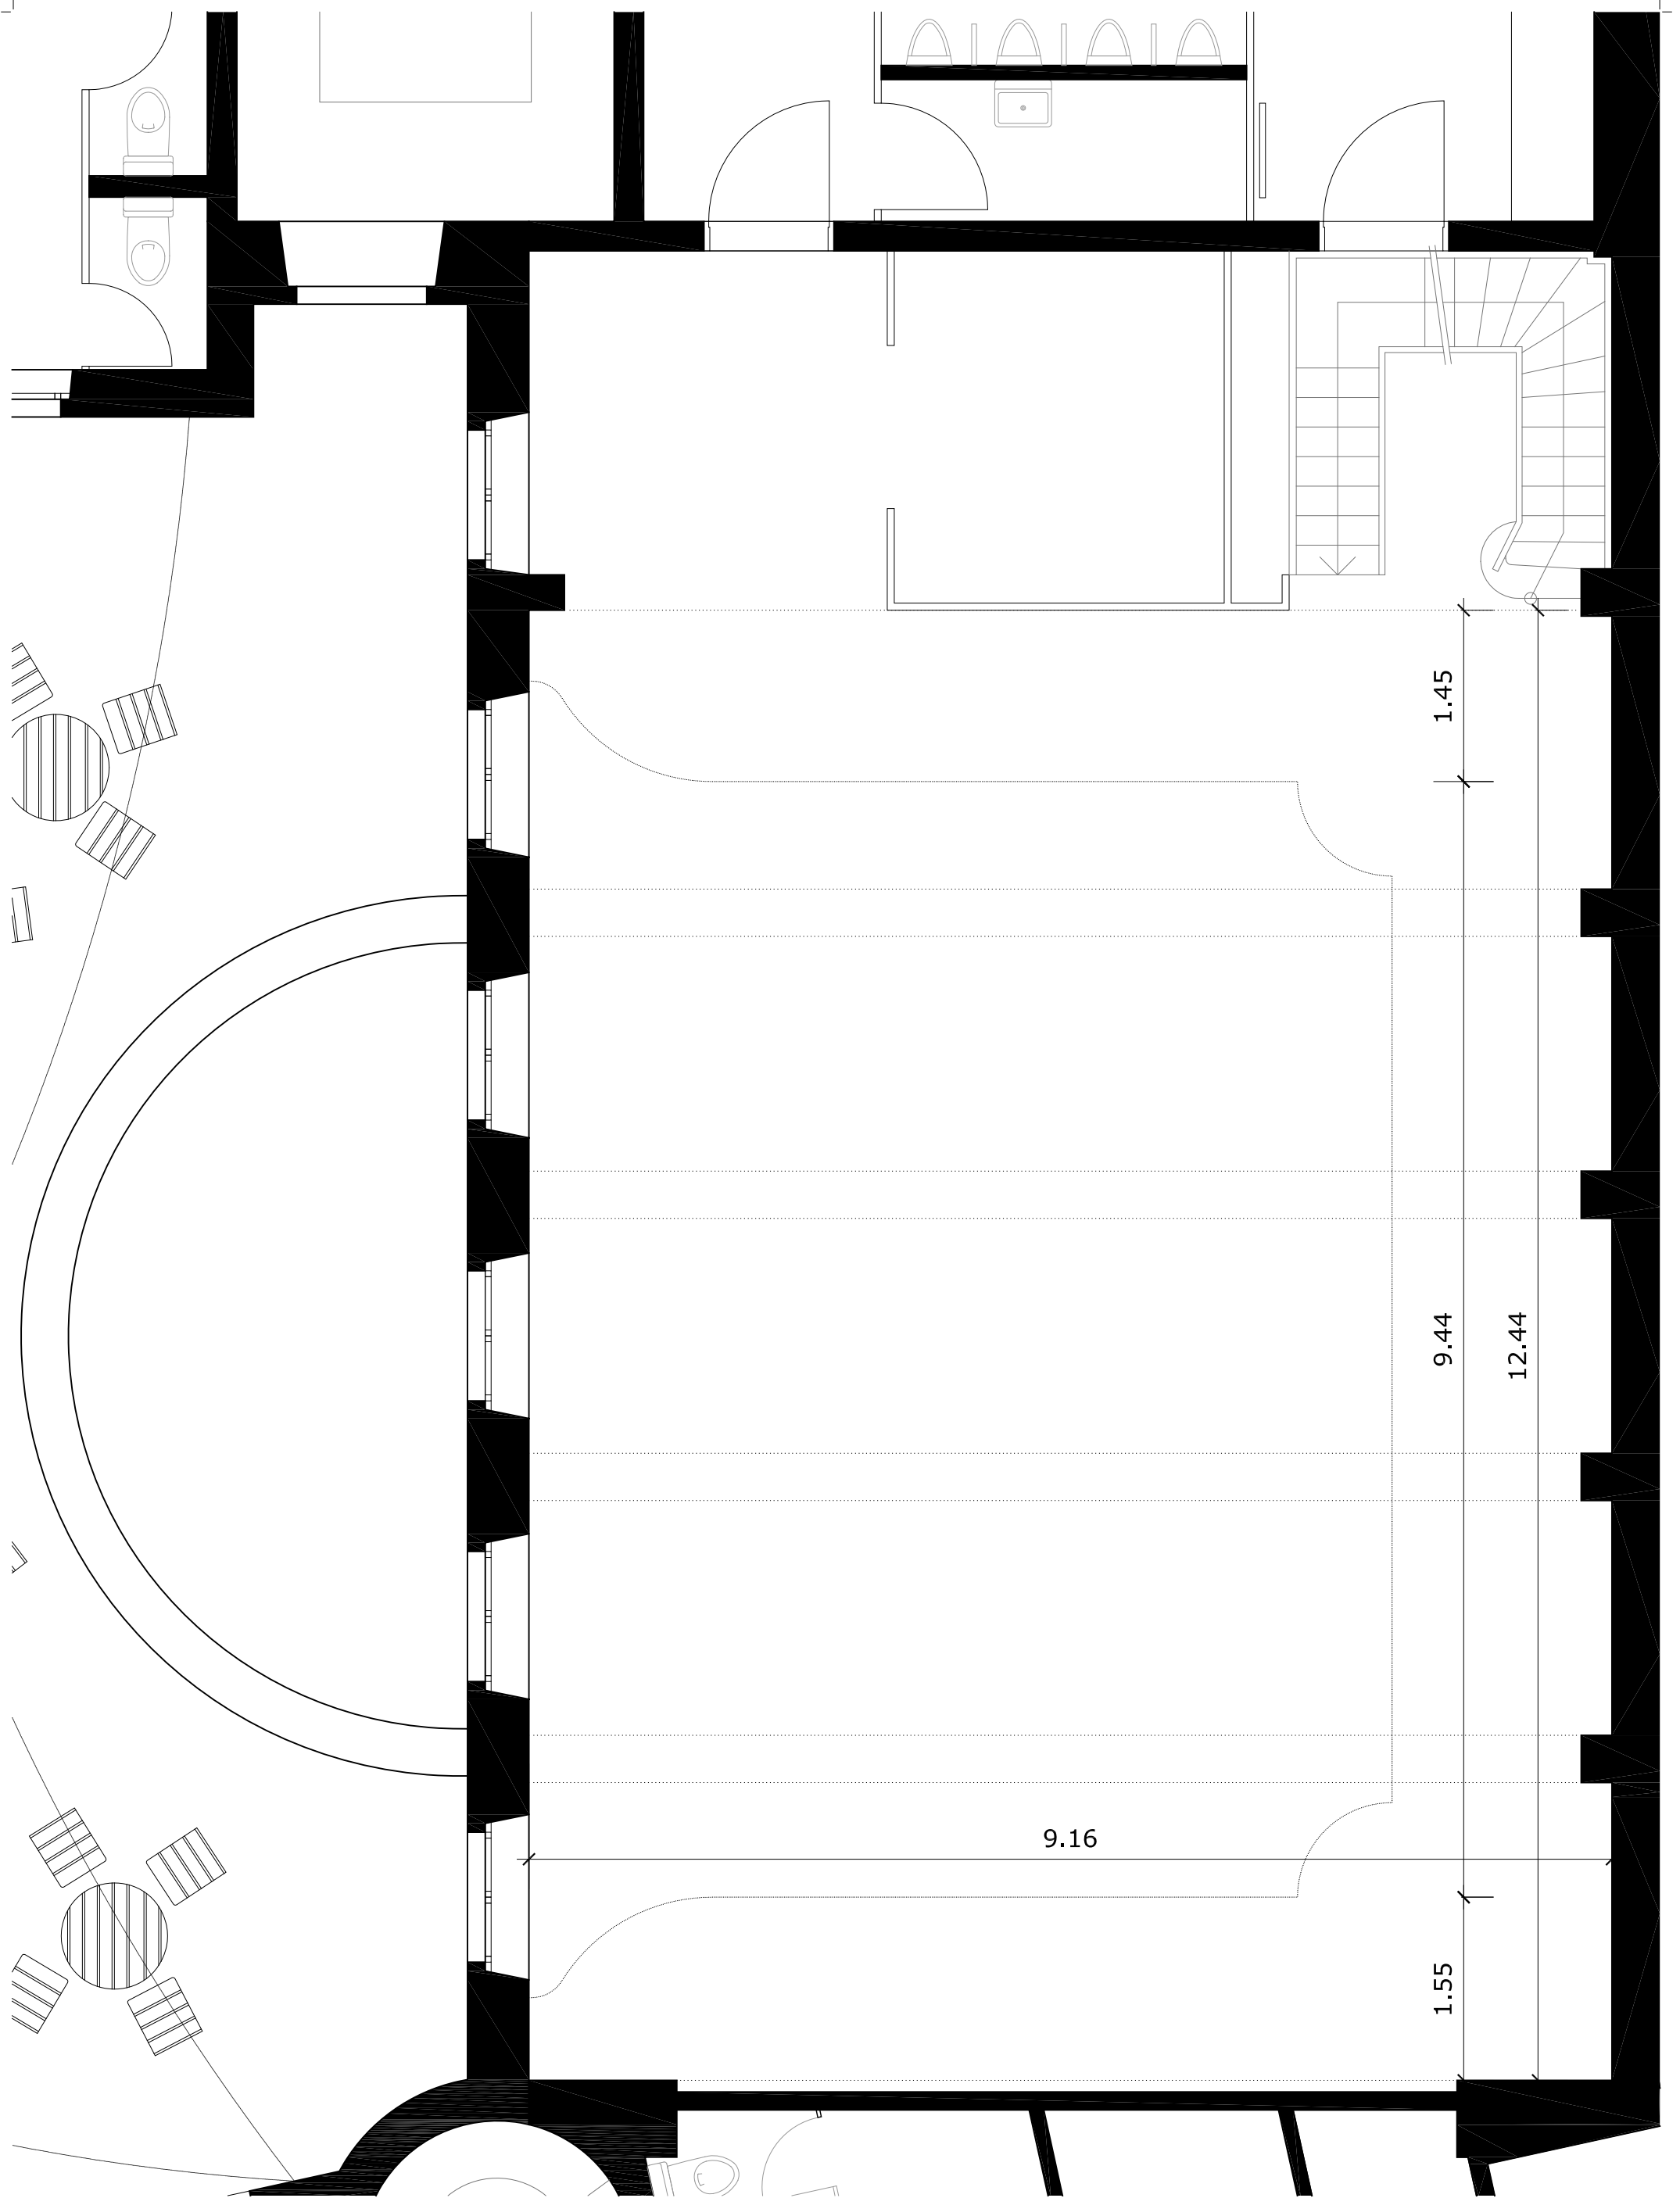

# Foyer

Volkshaus Basel, Schweiz  
Stockwerk: Erdgeschoss

Masstab: 1:100 (Planformat: DIN A3)

© HERZOG & DE MEURON

# *Festsaal*

Volkshaus Basel, Schweiz  
Stockwerk: Erdgeschoss

Masstab: 1:100 (Planformat: DIN A3)

© HERZOG & DE MEURON

Volkshaus Basel  
Galeriersaal 1.Obergeschoss  
M1:50 DIN A3 Papierformat  
Stand: 17.02.2015, Herzog & de Meuron

# Galeriesaal

Volkshaus Basel, Schweiz  
Stockwerk: 1. Obergeschoss

Masstab: 1:100 (Planformat: DIN A3)

© HERZOG & DE MEURON

# Unionsaal

Volkshaus Basel, Schweiz  
Stockwerk: 1. Obergeschoss

Masstab: 1:100 (Planformat: DIN A3)

© HERZOG & DE MEURON