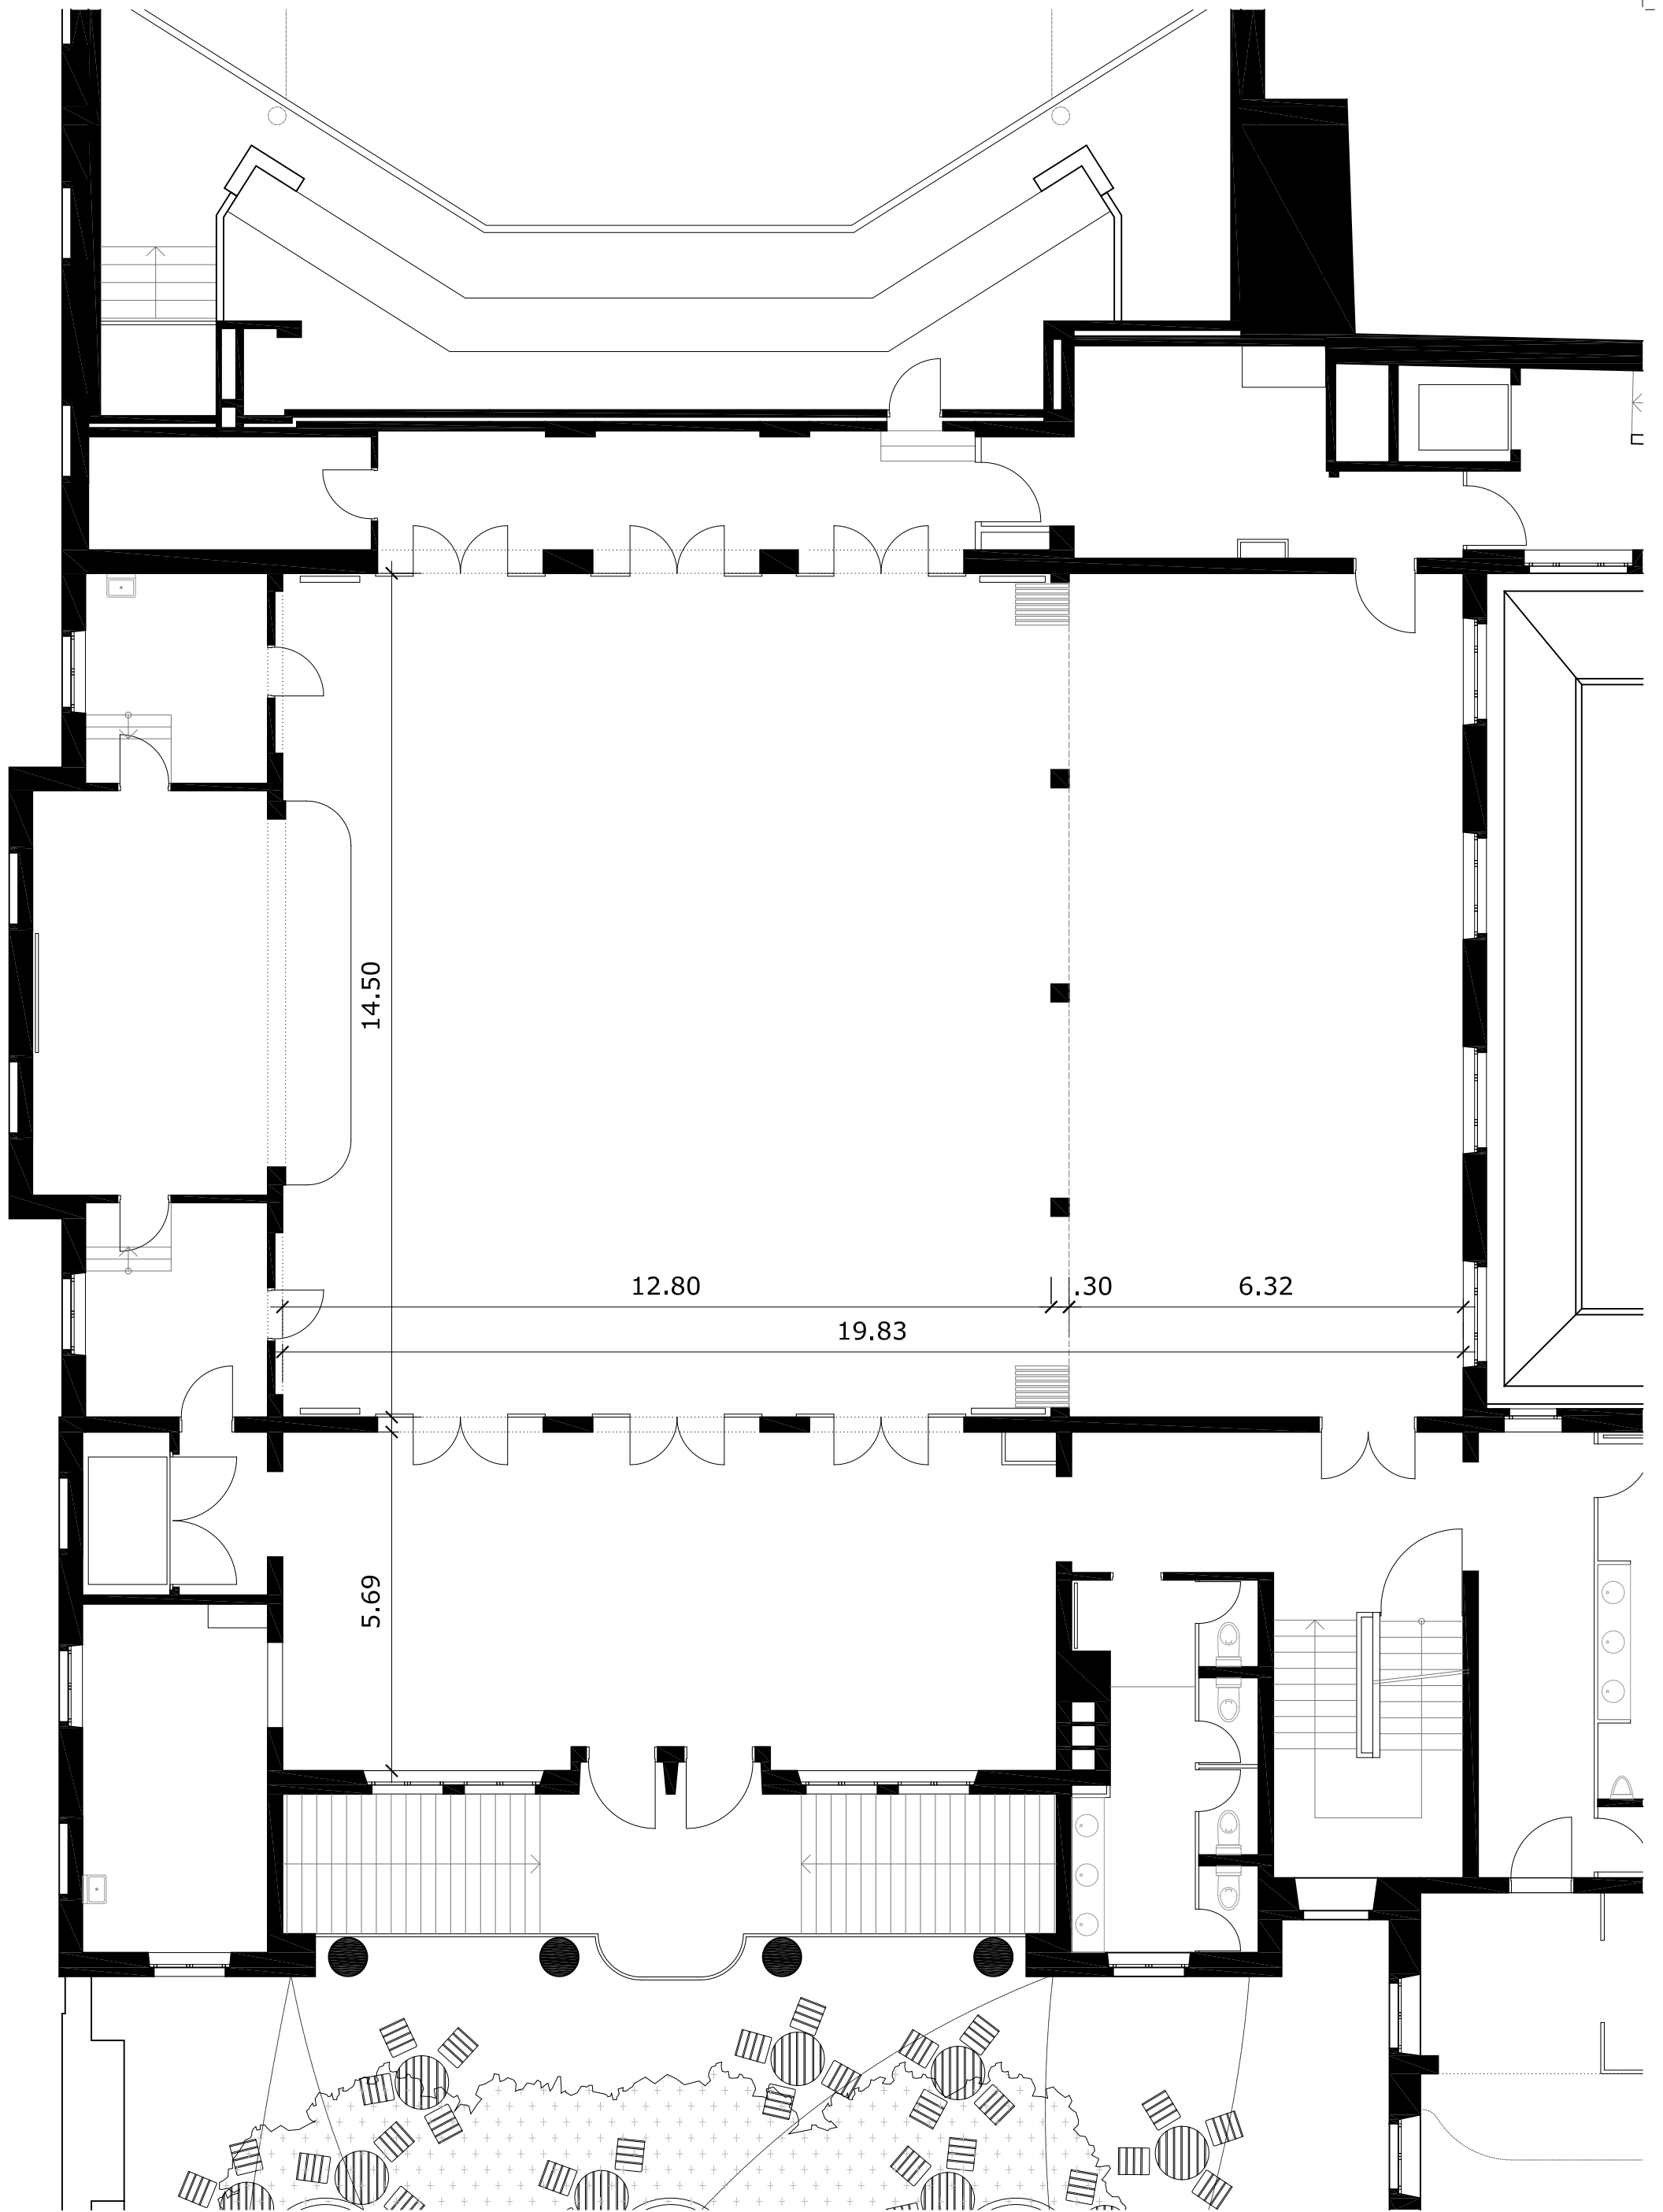

# Foyer

Volkshaus Basel, Schweiz  
Stockwerk: Erdgeschoss

Masstab: 1:100 (Planformat: DIN A3)

© HERZOG & DE MEURON

# *Festsaal*

Volkshaus Basel, Schweiz  
Stockwerk: Erdgeschoss

Masstab: 1:100 (Planformat: DIN A3)

© HERZOG & DE MEURON

Volkshaus Basel  
Galeriersaal 1.Obergeschoss  
M1:50 DIN A3 Papierformat  
Stand: 17.02.2015, Herzog & de Meuron

# Galeriesaal

Volkshaus Basel, Schweiz  
Stockwerk: 1. Obergeschoss

Masstab: 1:100 (Planformat: DIN A3)

© HERZOG & DE MEURON

# Unionsaal

Volkshaus Basel, Schweiz  
Stockwerk: 1. Obergeschoss

Masstab: 1:100 (Planformat: DIN A3)

© HERZOG & DE MEURON