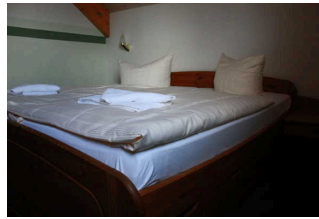

Anzahl: ca. 23 Tisch/Tische.

Es gibt keine Sitzbereiche mit geringen Umgebungsgeräuschen.

Schlafräum

Haus Biathlon Schlafräum

Tür zum Schlafräum

Doppelbett

Bewegungsfläche links am Bett

Bewegungsfläche rechts am Bett

Schlafräum Zimmer 110 im Hotel

Doppelbett
Zimmer110

Bewegungsfläche
zwischen Bett und
Ablage

Bewegungsfläche
links am Bett

Bewegungsfläche
rechts am Bett

Zimmertyp: Doppelzimmer

Es ist mindestens eine frei verfügbare Steckdose in der Nähe des Bettes vorhanden.