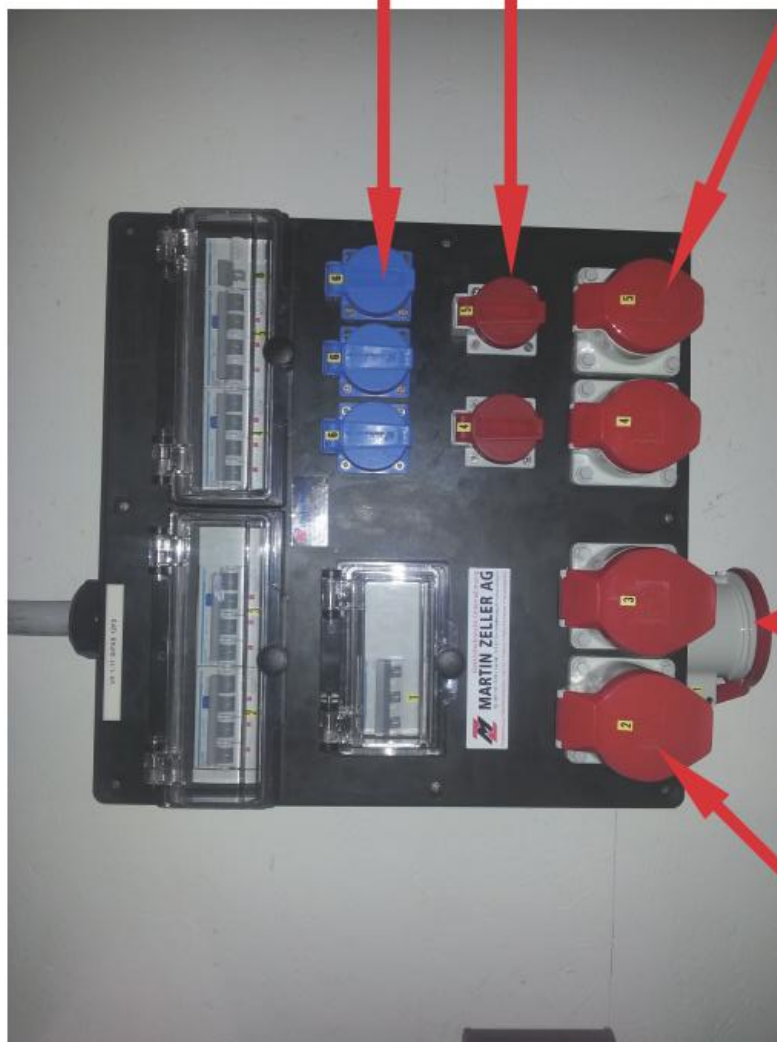

Abfalleimer (rund)

Anzahl: 15 Stück
Inhalt: 110 lt.
Material: Kunststoff auf vier Rollen

FLUMSEREI

Raum zum Wirken und Werken
FLUMSEREI

Stromverteilung Saal (vis-à-vis Warenlift und Saalmitte an der Decke)