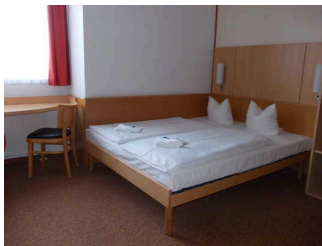

Die Informationen zur Barrierefreiheit wurden am 3. März 2014 erhoben.

Fotos zur Einrichtung

Zimmeransicht

Formulare ohne Teilbereiche

Rezeption

Das Kassendisplay/die Preisangabe an der Kasse ist gut erkennbar (z.B. groß oder schwenkbar).

Stellplatzbreite: 340 cm.

Stellplatzlänge: 520 cm.

Entfernung des Stellplatzes für Menschen mit Behinderung zum Eingangsbereich: 10 m.

Frühstücksraum

Frühstücksraum

Buffet im Frühstücksraum

Stufen auf dem Weg vom Zimmer zum Frühstücksraum

Anzahl: ca. 14 Tisch/Tische.

Es gibt keine Sitzbereiche mit geringen Umgebungsgeräuschen.

Anmerkungen für den Gast: Der Frühstücksraum ist vom Zimmer aus über 3 Stufen mit einer Höhe von 16, 17 und 19 cm zugänglich. Alternativer Zugang eben über Haupteingang außen um das Gebäude.